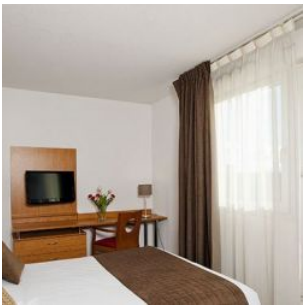

Rouen compte 42 000 étudiants, soit 20 % de plus qu'il y a dix ans.

Le revenu annuel moyen par habitant est de 25 500 €.

RÉSIDENCE "LES ESTUDINES NORMANDIE"

Les 127 logements sont meublés, aménagés et comprennent un séjour avec un lit double ou des lits jumeaux, un téléviseur, un espace bureau, une cuisine équipée (plaques électriques, réfrigérateur, micro ondes et vaisselle), et une salle d'eau.