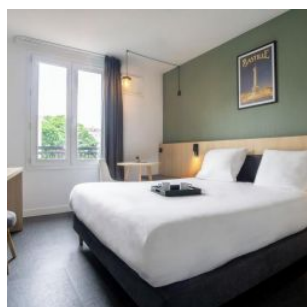

RÉSIDENCE "CITY RESIDENCE PARIS SAINT-AURICE"

La résidence de standing complètement rénovée en 2022, propose un atout majeur de proximité avec Paris.

Elle dispose de 210 appartements en exploitation, pour une capacité de 510 personnes. La résidence est mixte avec le premier étage à destination des étudiants et le reste à destination des séjours affaires et tourisme.

Elle est notée 8,8/10 sur le site Hotel.com