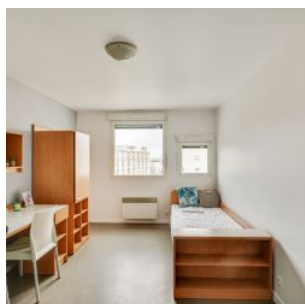

Elle est constituée de 205 studios meublés de 17 m² à 24 m².

Elle est notée 6/10 sur le site google.com.

SITUATION

**92 Avenue Hugo
93300 Aubervilliers**

A proximité :

- Ecole SAE institute Paris à 5 min à pied
- Tous les commerces à 5-10 min à pied
- Centre de Paris en 35 min en bus ou métro