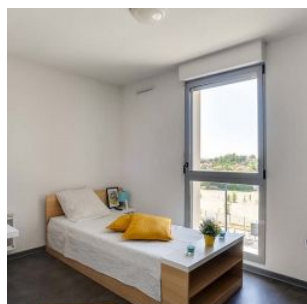

RÉSIDENCE "LE CERDANA 2"

La résidence construite en 2014, au cœur de Toulouse rive gauche, au sein d'un quartier en pleine mutation, parmi les plus conviviaux et les plus prisés de Toulouse.

Se compose de 109 appartements studios de 19 à 26 m² répartis sur 5 niveaux.

Elle est notée 8,8/10 sur le site location-etudiants.fr