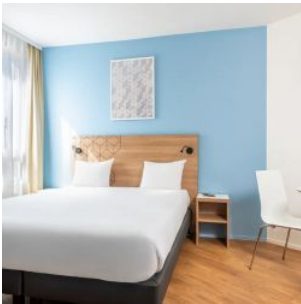

RÉSIDENCE "APARTHOTEL ADAGIO ACCESS QUAI D'IVRY ****"

La résidence construite en 2008 et rénovée en 2020 (parties privées), est située en bord de Seine, à proximité du quartier vivant de Bercy Village. Elle offre des prestations de qualité et un accès facile à la capitale.

Elle dispose de 176 appartements, allant du studio de 16 m² au 2 pièces de 30 m², répartis sur 6 niveaux.

La résidence est notée 7,2/10 sur le site Booking.com.

SITUATION

**50, Bd de Brandebourg
94200 Ivry-sur-Seine**

A proximité :

- Cœur de ville, nombreux commerces, restaurants et services
- Siège du Groupe Fnac Darty à 900 m
- Paris 13 à 1,3 km
- Université de Paris - Campus Grands Moulins à 2 km

La résidence est desservie par :

- Arrêt de bus, "Insurrection d'Août 1944" au pied de la résidence
- Gare RER C à 450 m
- L'autoroute A4 à 1,9 km
- Paris Gare de Lyon à 4,2 km
- Aéroport de Paris-Orly à 12 km