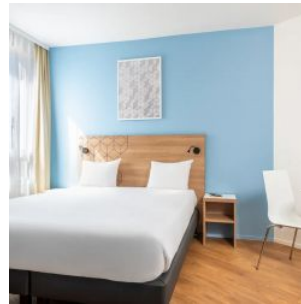

RÉSIDENCE "APARTHOTEL ADAGIO ACCESS QUAI D'IVRY ****"

La résidence construite en 2008 et rénovée en 2020 (parties privées), est située en bord de Seine, à proximité du quartier vivant de Bercy Village. Elle offre des prestations de qualité et un accès facile à la capitale.

Elle dispose de 176 appartements, allant du studio de 16 m² au 2 pièces de 30 m², répartis sur 6 niveaux.

La résidence est notée 7,2/10 sur le site Booking.com.

SITUATION

**50, Bd de Brandebourg
94200 Ivry-sur-Seine**

A proximité :

- Cœur de ville, nombreux commerces, restaurants et services
- Siège du Groupe Fnac Darty à 900 m
- Paris 13 à 1,3 km
- Université de Paris - Campus Grands Moulins à 2 km

La résidence est desservie par :

- Arrêt de bus, "Insurrection d'Août 1944" au pied de la résidence
- Gare RER C à 450 m
- L'autoroute A4 à 1,9 km
- Paris Gare de Lyon à 4,2 km
- Aéroport de Paris-Orly à 12 km