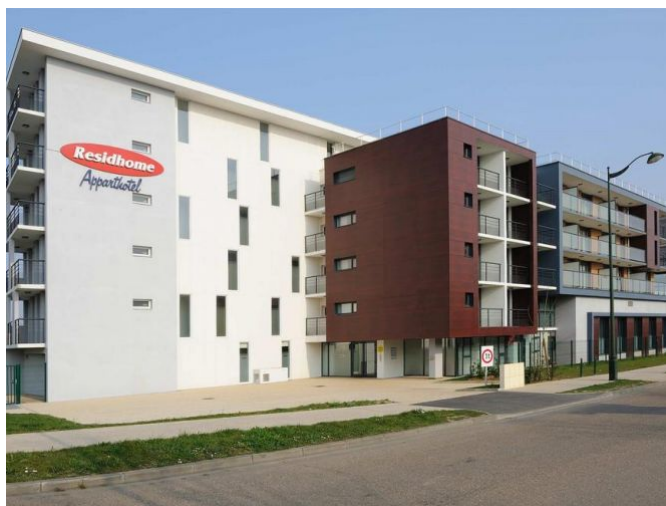

En 2017, la commune comptait 14 967 habitants.

RÉSIDENCE "RESIDHOME CARRIÈRES LA DÉFENSE ***"

Construite en 2009, la résidence présentant une décoration de style contemporain, dispose notamment d'une piscine et d'un spa.

Elle propose 147 appartements dont 66 studios et 81 appartements T2, répartis sur 5 niveaux, pour une capacité d'accueil de 442 personnes.

Elle est notée 8/10 sur le site Booking.com

SITUATION

**2 avenue Eiffel
78420 Carrières-sur-Seine**