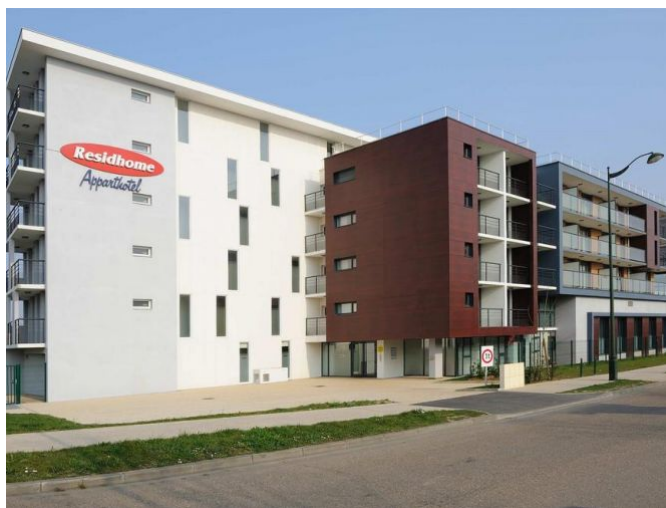

En 2017, la commune comptait 14 967 habitants.

RÉSIDENCE "RESIDHOME CARRIÈRES LA DÉFENSE ***"

Construite en 2009, la résidence présentant une décoration de style contemporain, dispose notamment d'une piscine et d'un spa.

Elle propose 147 appartements dont 66 studios et 81 appartements T2, répartis sur 5 niveaux, pour une capacité d'accueil de 442 personnes.

Elle est notée 8/10 sur le site Booking.com

SITUATION

**2 avenue Eiffel
78420 Carrières-sur-Seine**