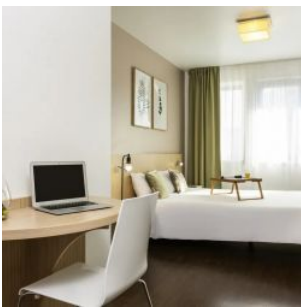

RÉSIDENCE "APARTHOTEL ADAGIO ACCESS PARIS REUILLY ***"

Construite en 2013, la résidence moderne de 3 étoiles est située dans le centre de la capitale, à deux pas de l'hôpital Saint-Antoine et proche de toutes commodités. Elle propose des prestations de qualité et des espaces communs conviviaux décorés avec soin.

Elle est composée d'appartement allant du studio de 21 m² de au T2 de 32 m².

La résidence est noté 8.2/10 selon les avis google.com.

SITUATION

**13 Rue De Reuilly
75012 Paris**

A proximité:

- Bars, restaurants, commerces à 2 min à pied
- L'hôpital Saint-Antoine à 2 min à pied
- Université La Sorbonne à 15 min en Métro
- Cathédral Notre Dame à 15 en métro

La résidence est desservie par:

- Les lignes de métro n°1 et 8 à 50 m
- Gare de Lyon à 1.2 km (5 min en métro)