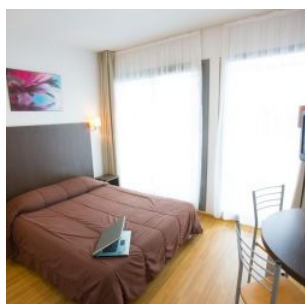

RÉSIDENCE "ALL SUITES LA TESTE - BASSIN D'ARCACHON ****"

Construite en 2008, la résidence 3 étoiles "All Suites Appart Hôtel La Teste" est située en périphérie de la Teste-de-Buch.

Elle dispose 195 appartements, du studio au T2, répartis dans 3 bâtiments.

La résidence a été notée 8,2 / 10 sur Booking.com.

Date de livraison = 12/2008 bât A et B / 09/2009 Bât C