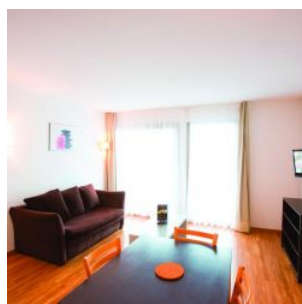

RÉSIDENCE "ALL SUITES LA TESTE - BASSIN D'ARCACHON ****"

Construite en 2008, la résidence 3 étoiles "All Suites Appart Hôtel La Teste" est située en périphérie de la Teste-de-Buch.

Elle dispose 195 appartements, du studio au T2, répartis dans 3 bâtiments.

La résidence a été notée 8,2 / 10 sur Booking.com.

Date de livraison = 12/2008 bât A et B / 09/2009 Bât C