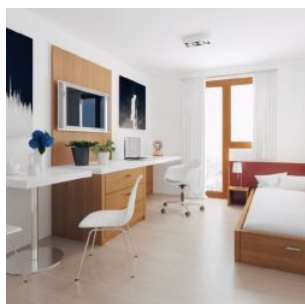

D'une architecture moderne, la résidence se compose de 111 studios meublés de 16 m² à 21 m², répartis sur deux bâtiments.

La résidence est notée 9.6/10 selon les avis google.com.

SITUATION

**9-11 rue de la Caserne Saint-Martin
66000 Perpignan**