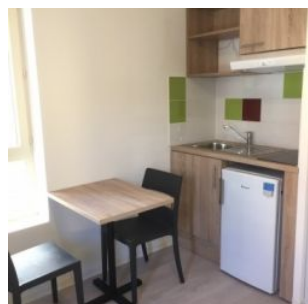

D'une architecture moderne, la résidence se compose de 111 studios meublés de 16 m² à 21 m², répartis sur deux bâtiments.

La résidence est notée 9.6/10 selon les avis google.com.

SITUATION

**9-11 rue de la Caserne Saint-Martin
66000 Perpignan**