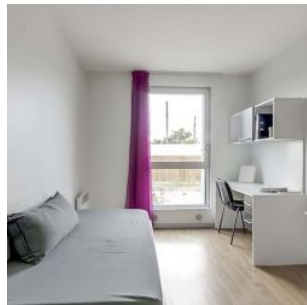

Elle propose des appartements meublés, du studio de 18 m² au T2 de 31 m².

Notée 8/10 sur le site location-etudiant.fr

SITUATION

**4 Rue Pierre Curie
33150 Cenon**

A proximité :

- Du Campus Universitaire Bordeaux IV
- A 10 min des campus de la Bastide, des Chartrons et de l'écosystème Darwin
- Commerces, services et restaurants
- Parc Palmer à 300 m
- Bordeaux à 800 m