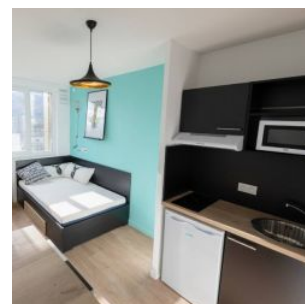

RÉSIDENCE "STUDENT TIME"

Construite en 2020, la résidence moderne est située à côté des écoles supérieures et du tram. Elle propose de belles prestations avec de chaleureux espaces communs (babyfoot, salle de co-working, salle de fitness...)

Elle est composée de 155 appartements du T1 au T2.

La résidence est notée 8/10 selon les avis google.com.