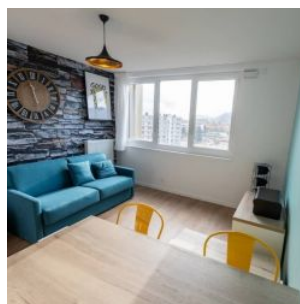

RÉSIDENCE "STUDENT TIME"

Construite en 2020, la résidence moderne est située à côté des écoles supérieures et du tram. Elle propose de belles prestations avec de chaleureux espaces communs (babyfoot, salle de co-working, salle de fitness...)

Elle est composée de 155 appartements du T1 au T2.

La résidence est notée 8/10 selon les avis google.com.