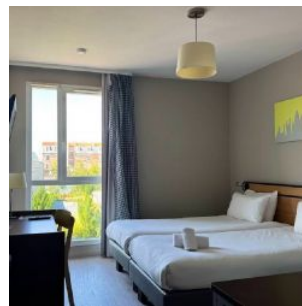

RÉSIDENCE "APARTHOTEL ADAGIO ACCESS VANVES PORTE DE CHÂTILLON"

Construite en 2005, la résidence est idéalement située proche de toutes les commodités et de la capitale. Elle propose des prestations de qualité avec des services pratiques et des espaces communs chaleureux.

Elle est composée de 79 appartements de 18 à 20 m².

La résidence est notée 8/10 selon les avis google.com.

SITUATION

**5 Rue Aristide Briand
92170 Vanves**

A proximité:

- Parc F. Pic à 4 min à pied
- Commerces et restaurants à 7 min à pied
- Parc Aqua-boulevard à 10 min en voiture
- Paris - Montparnasse à 15 min en train

La résidence est desservie par:

- De nombreuses lignes de bus à 220 m
- La gare TER à 450 m