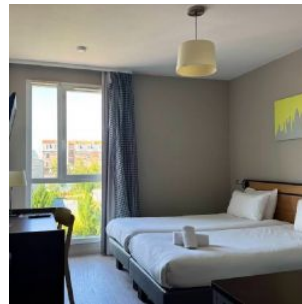

RÉSIDENCE "APARTHOTEL ADAGIO ACCESS VANVES PORTE DE CHÂTILLON"

Construite en 2005, la résidence est idéalement située proche de toutes les commodités et de la capitale. Elle propose des prestations de qualité avec des services pratiques et des espaces communs chaleureux.

Elle est composée de 79 appartements de 18 à 20 m².

La résidence est notée 8/10 selon les avis google.com.

SITUATION

**5 Rue Aristide Briand
92170 Vanves**

A proximité:

- Parc F. Pic à 4 min à pied
- Commerces et restaurants à 7 min à pied
- Parc Aqua-boulevard à 10 min en voiture
- Paris - Montparnasse à 15 min en train

La résidence est desservie par:

- De nombreuses lignes de bus à 220 m
- La gare TER à 450 m