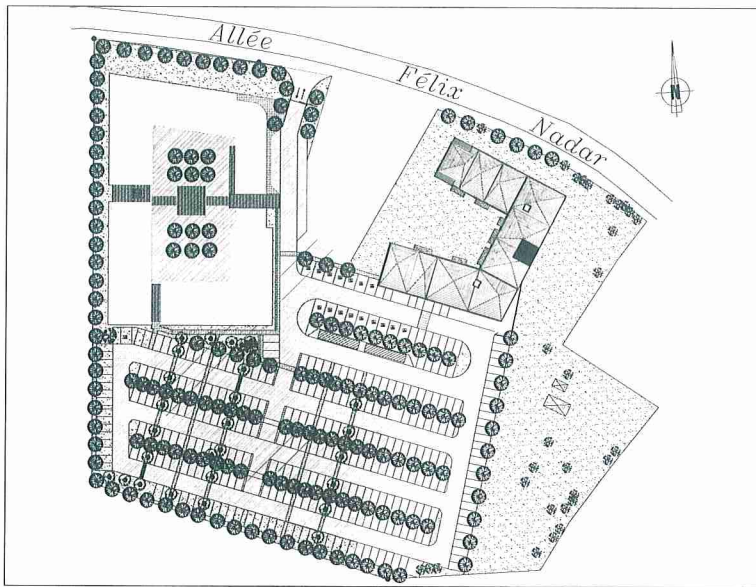

ALL SUITES HOME BORDEAUX MÉRIGNAC AÉROPORT

Ensemble collectif
NIVEAU R+3
2 Pièces - N° 718

Surfaces habitables

Entrée	2.50 m ²
Séjour + Cuisine	16.00 m ²
Chambre	10.00 m ²
Salle d'eau + WC	3.50 m ²
Total habitable	32.00 m ²