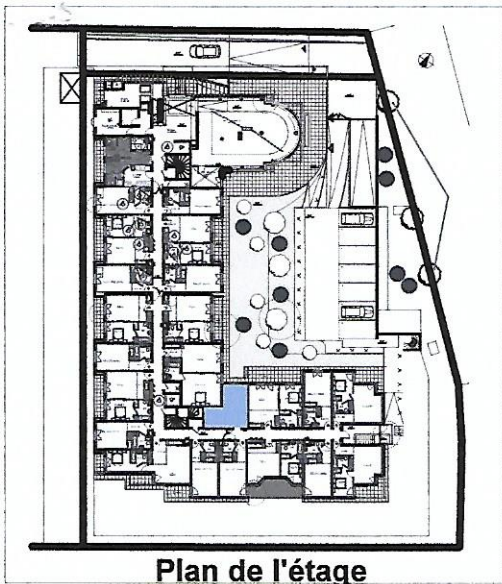

Résidence Service - Port Marly
Appartement n° :017

Plan de vente :	
Niveau :	Rez-de-Chaussée
Type :	Studio
Surface de vente : 24,14 m ²	

0m 0.5m 1m 1.5m 2m