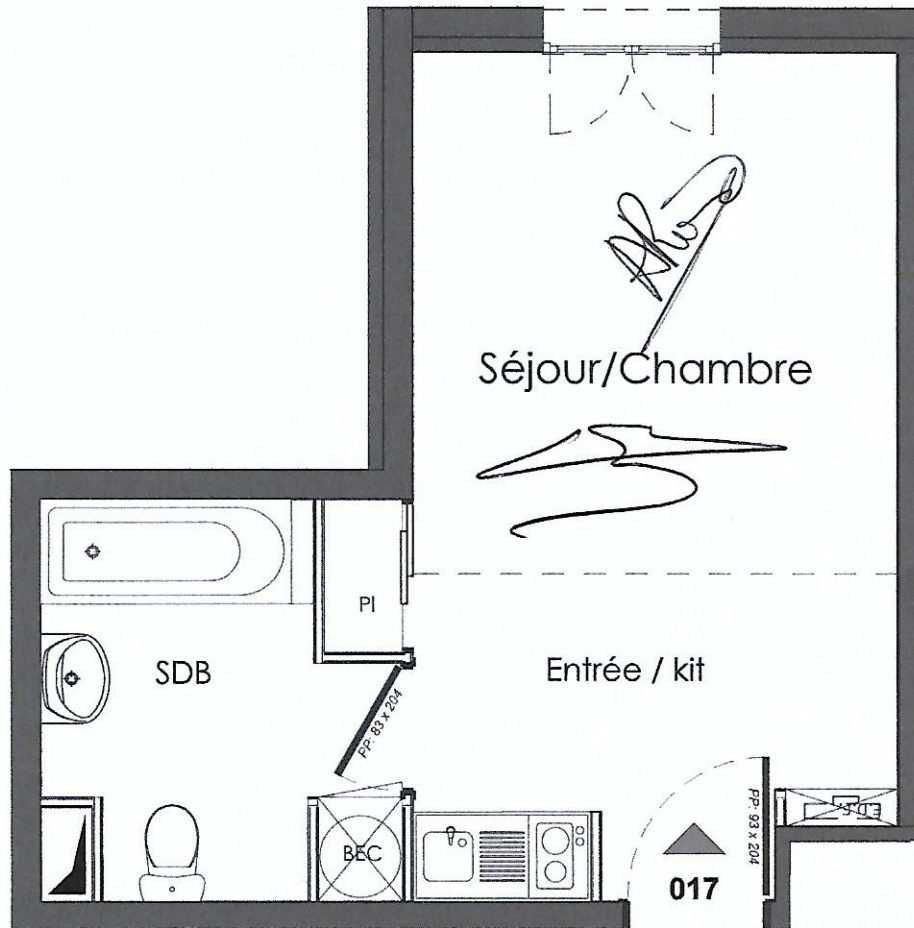

Résidence Service - Port Marly
Appartement n° :017

Plan de vente :	
Niveau :	Rez-de-Chaussée
Type :	Studio
Surface de vente : 24,14 m ²	

0m 0.5m 1m 1.5m 2m