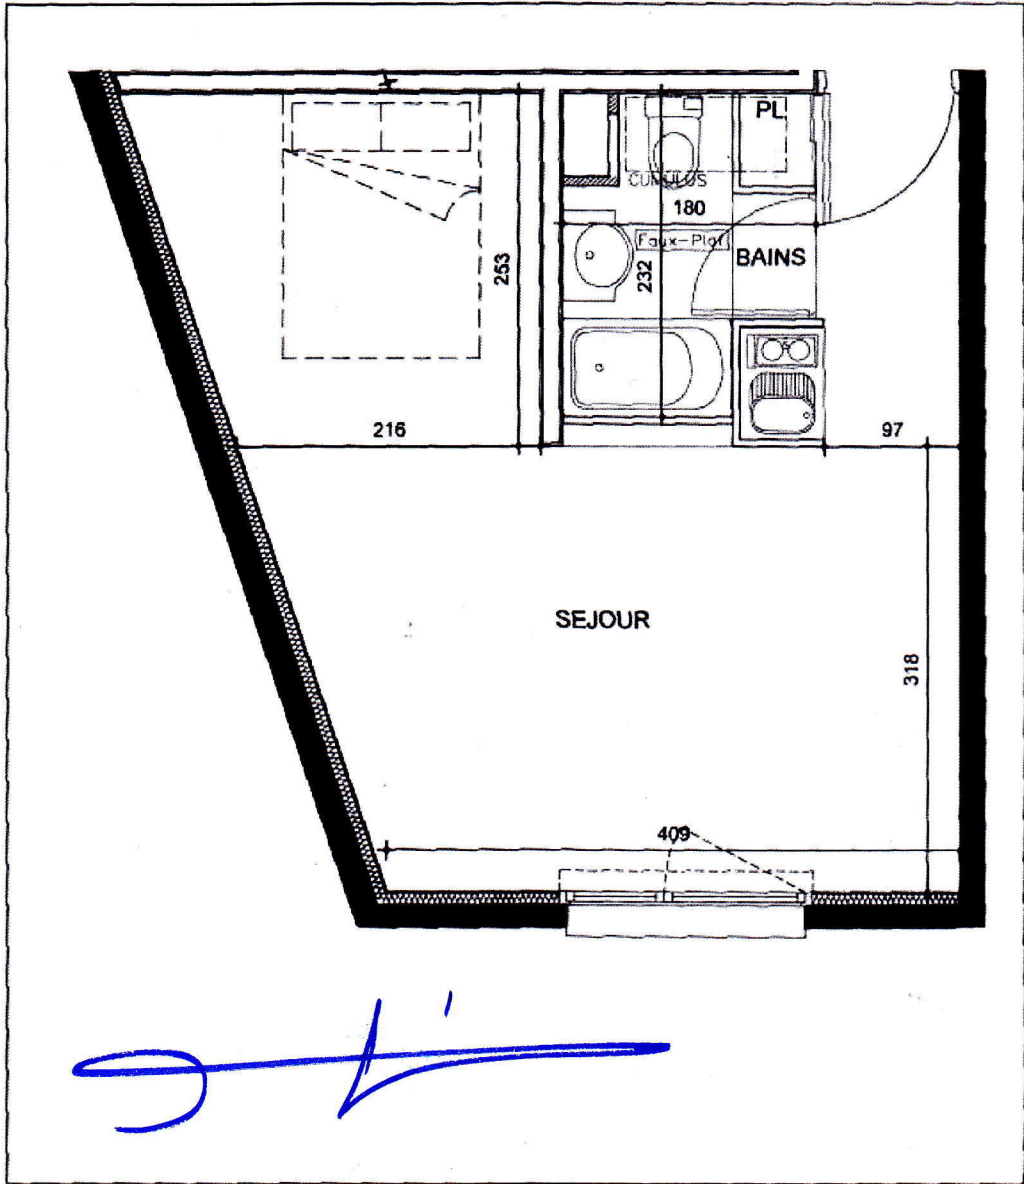

NOUVEL HABITAT

Résidence "La Clé de voûte"

le 10/07/2006

Gally Gally

LOT n° 612
NIVEAU 6° ETAGE
Appt : 1 PIECE BIS

SEJOUR : 24.82
BAINS-WC: 3.02

TOTAL : 27.84 m2

LES SURFACES HABITABLES
PEUVENT VARIER EN FONCTION
DES TECHNIQUES DE
CONSTRUCTION ET DES PLANS
D'EXECUTION.
Echelle : 1/50
Le 21 MARS 2006