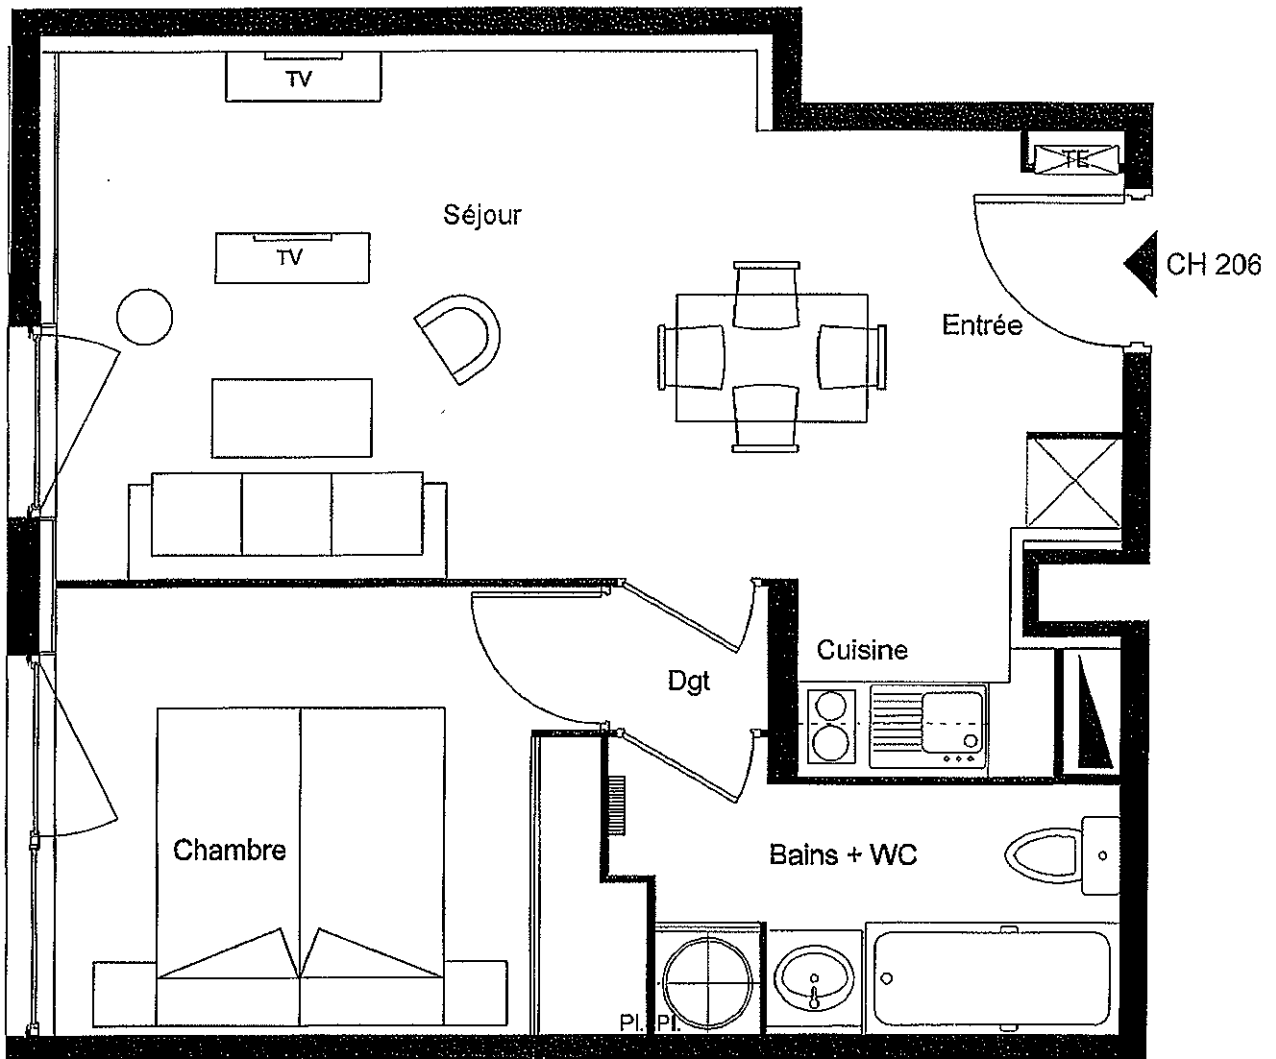

# ALL SUITES HOME

RUE DU PROFESSEUR JEANNENEY 33000 BORDEAUX

ENSEMBLE COLLECTIF

NIVEAU R+2

2 Pièces - N° 206

Surfaces habitables

Séjour + Cuisine + Entrée	23.00 m <sup>2</sup>
Chambre	9.00 m <sup>2</sup>
Salle de bains + WC	4.50 m <sup>2</sup>
Dégagement	1.00 m <sup>2</sup>
<b>Total habitable</b>	<b>37.50 m<sup>2</sup></b>

*Signature of the architect: J. Drouot*