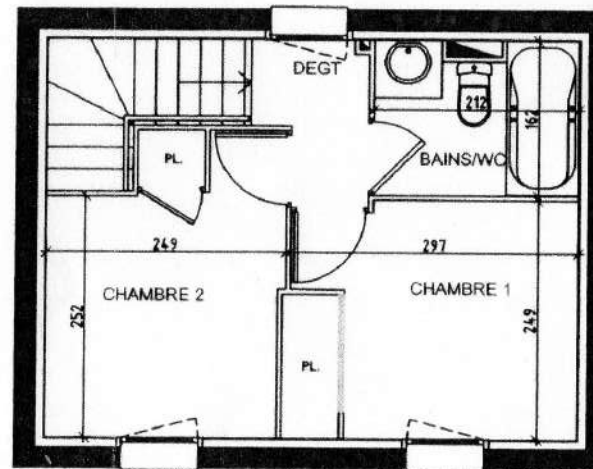

Rez de Chaussée

Etage

 Sofites

3 pièces - Duplex - E002

ILOT E

VILLA

SURFACES HABITABLES

RDC	
Séjour + Cuisine	17.20 m ²
Entrée + pl	2.37 m ²
Wc	1.17 m ²
ETAGE	
Degt.	1.82 m ²
Bains / WC	3.29 m ²
Chambre 1 + pl	7.39 m ²
Chambre 2 + pl	7.17 m ²
TOTAL HABITABLE	40.41 m²
Terrasse	7.00 m ²
TOTAL PONDERE	43.91 m²