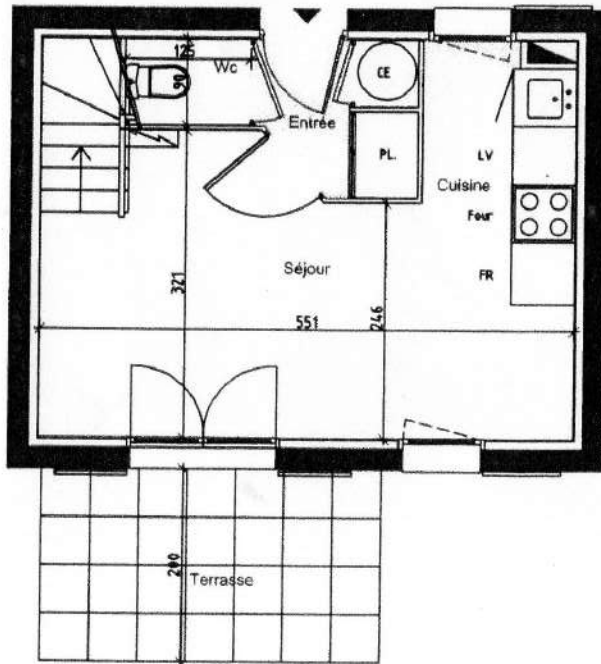

Rez de Chaussée

Etage

 Sofites

3 pièces - Duplex - E002

ILOT E

VILLA

SURFACES HABITABLES

RDC	
Séjour + Cuisine	17.20 m ²
Entrée + pl	2.37 m ²
Wc	1.17 m ²
ETAGE	
Degt.	1.82 m ²
Bains / WC	3.29 m ²
Chambre 1 + pl	7.39 m ²
Chambre 2 + pl	7.17 m ²
TOTAL HABITABLE	40.41 m²
Terrasse	7.00 m ²
TOTAL PONDERE	43.91 m²