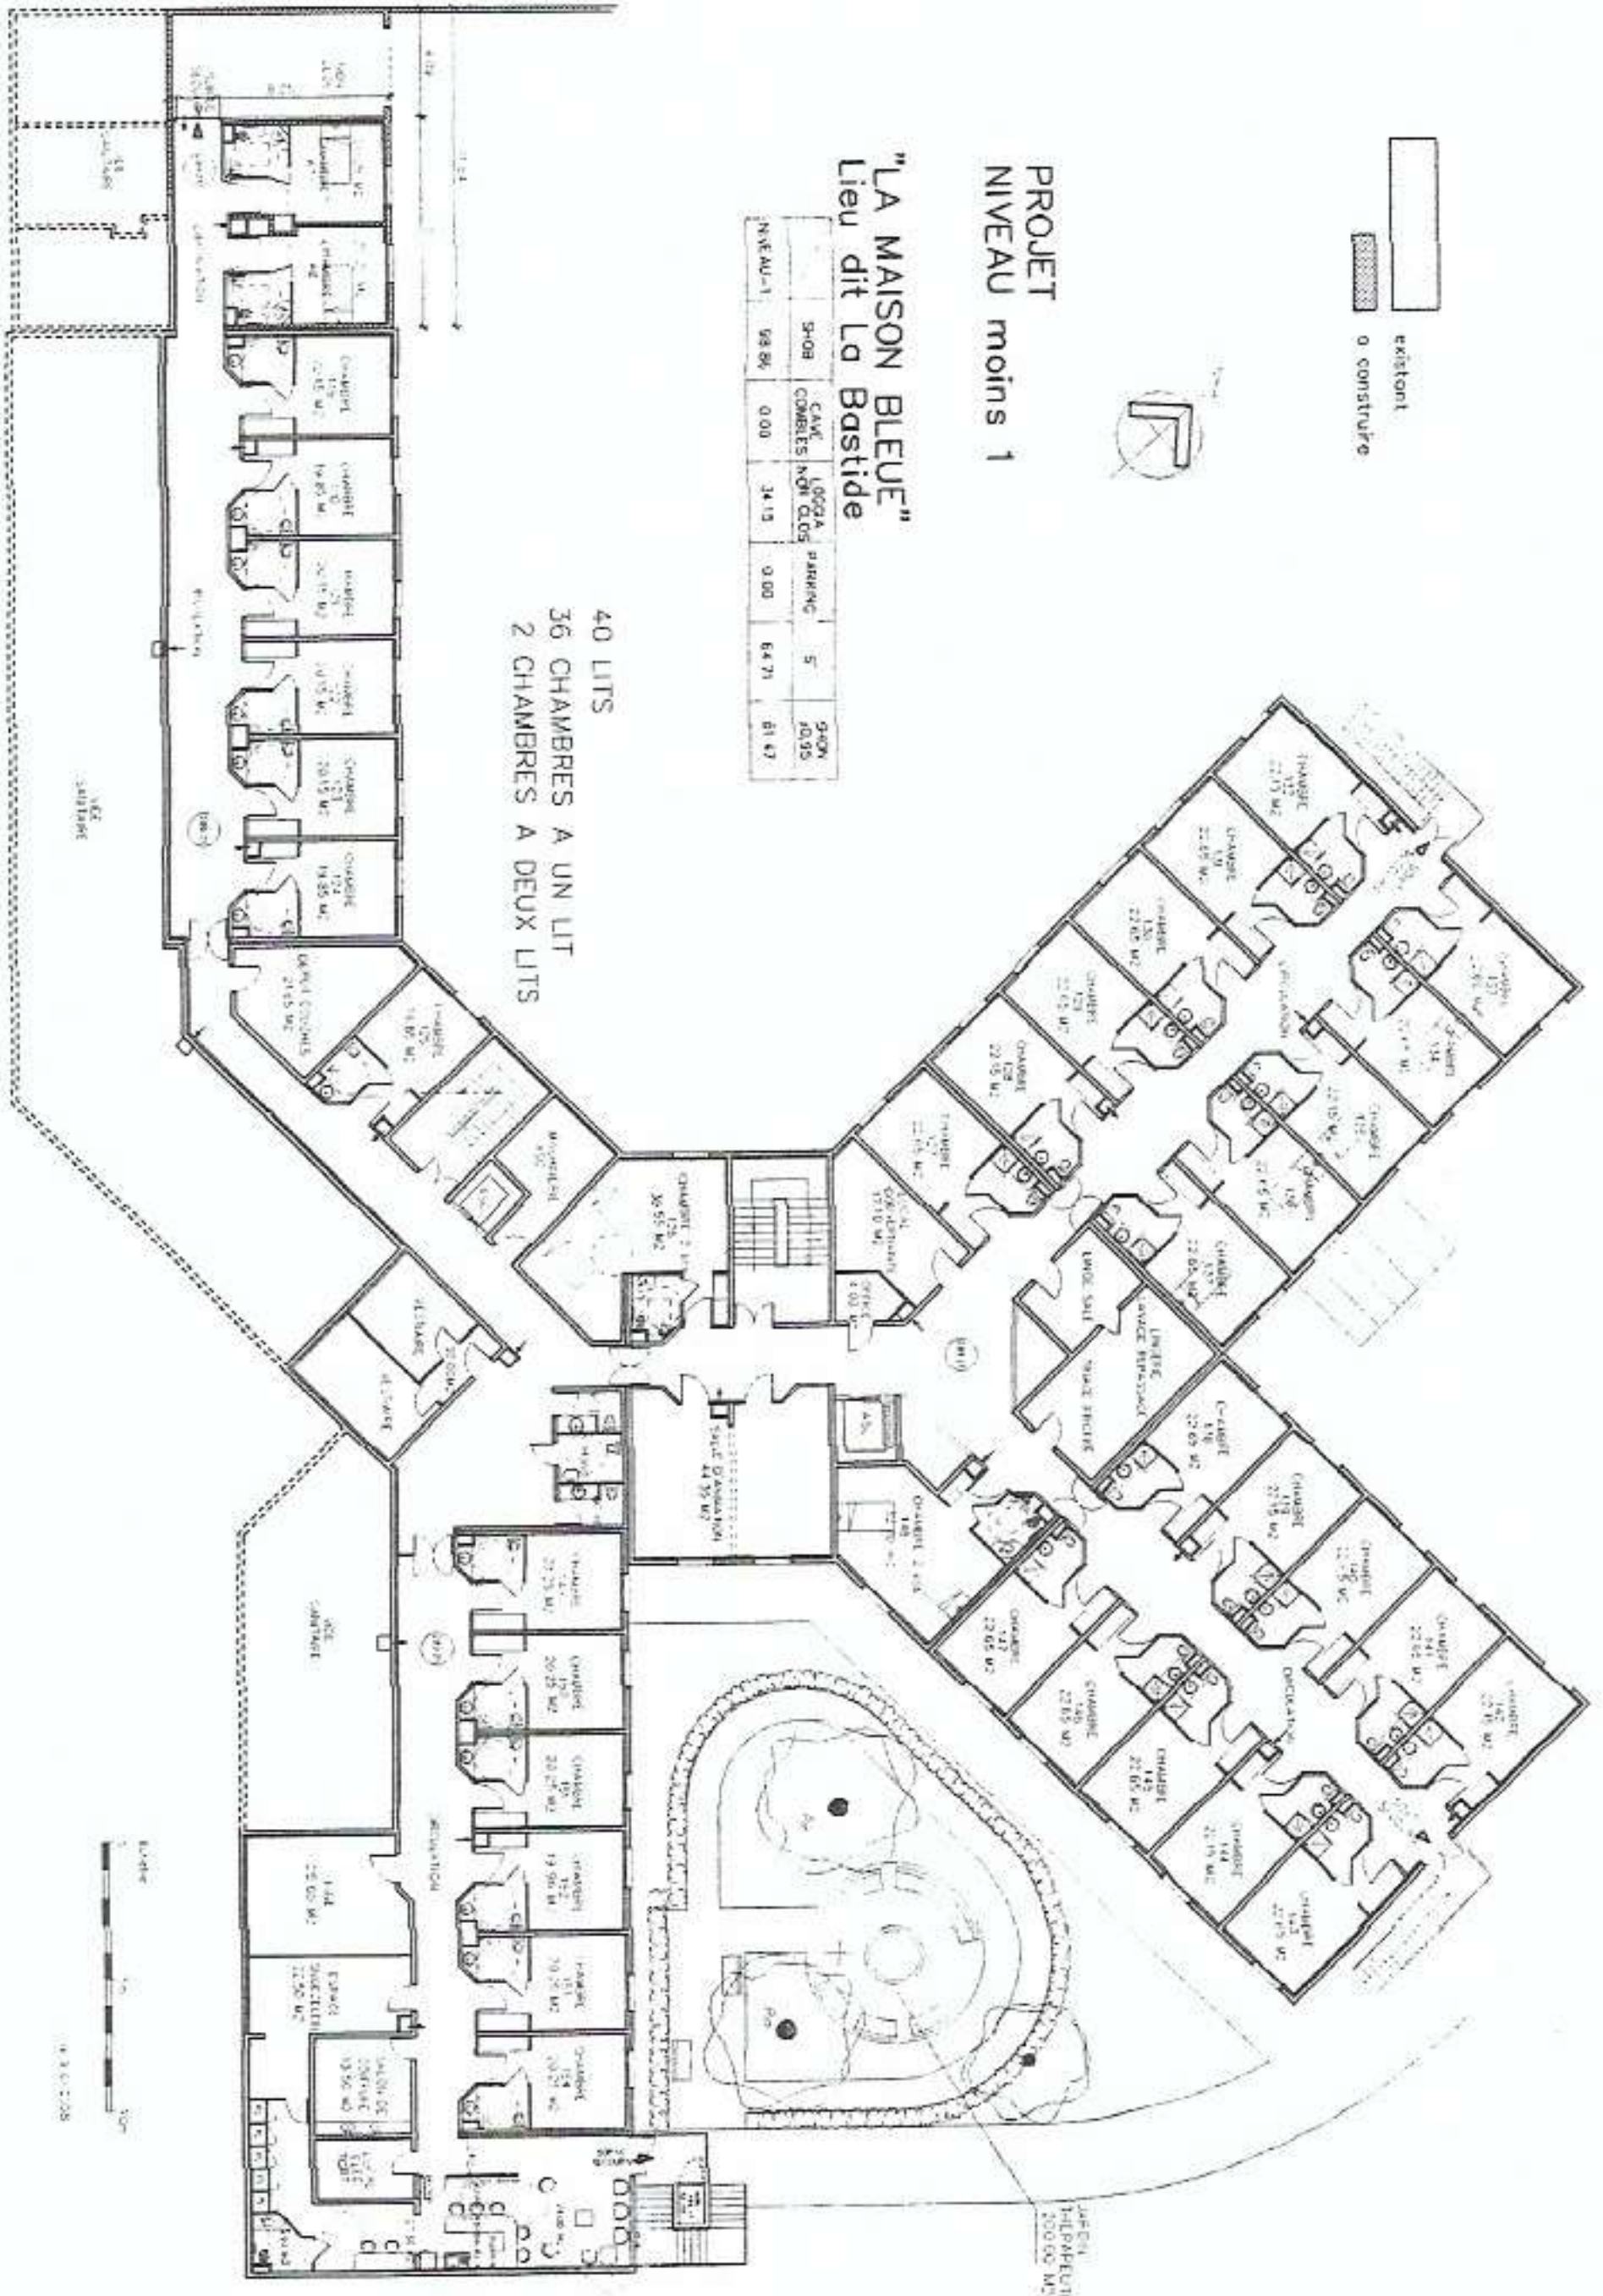

COUPE E-

COUPE

NIVEAU 0	SHOB	CAVE COURBES	LOGGA NON CLOS	PARKING	S'	SHON 10,95
	168,13	0,00	0,00	0,00	168,13	159,72

28 LITS
 22 CHAMBRES A UN LIT
 3 CHAMBRES A DEUX LITS

PROJET
 NIVEAU 0

"LA MAISON BLEUE"
 Lieu dit La Bastide
 06 GATTERES

existant
 à construire

PROJET
 NIVEAU moins 1

"LA MAISON BLEUE"
 Lieu dit La Bastide

NIVEAU	S-O-B	CAVE COMBLES NON CLOS	LOGGA	PARKING	S	S-O-M
-1	98.86	0.00	34.13	0.00	64.71	61.47

40 LITS
 36 CHAMBRES A UN LIT
 2 CHAMBRES A DEUX LITS