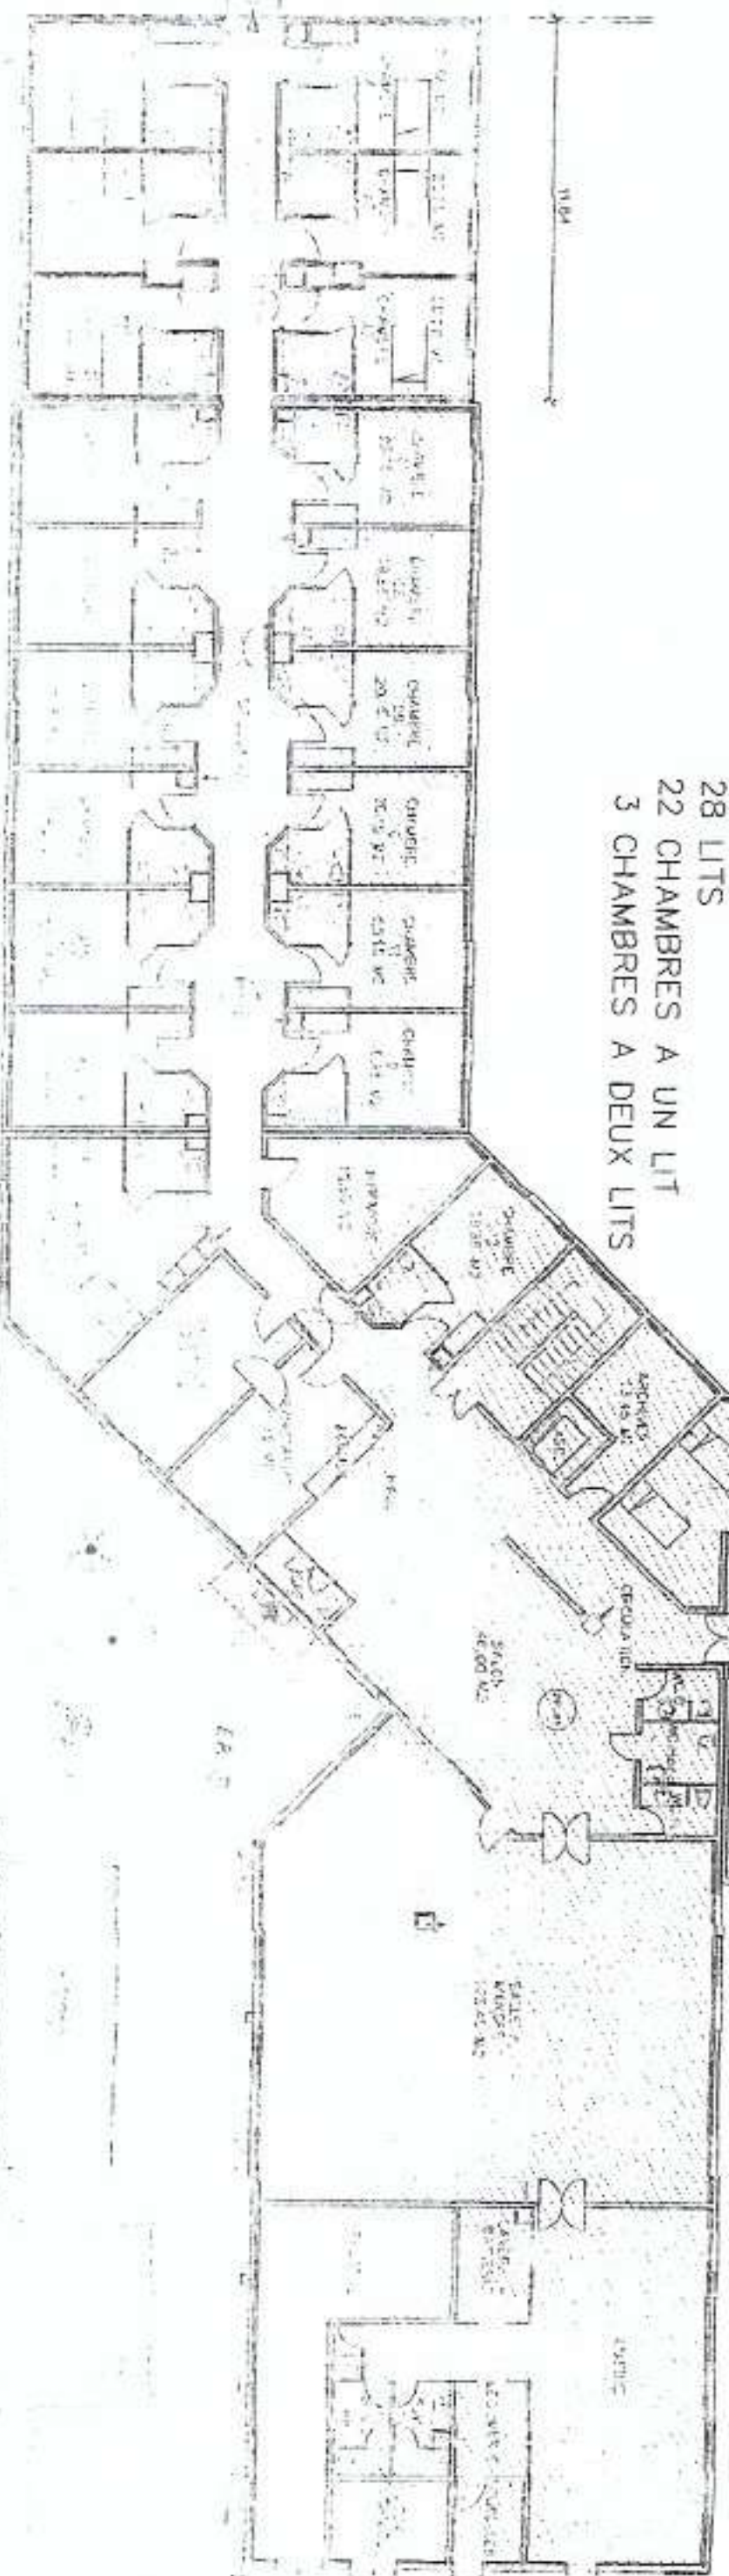

COUPE E-

COUPE

NIVEAU 0	SHOB	CAVE COURBES	LOGGA NON CLOS	PARKING	S'	SHON 10,95
	168,13	0,00	0,00	0,00	168,13	159,72

28 LITS
 22 CHAMBRES A UN LIT
 3 CHAMBRES A DEUX LITS

PROJET
 NIVEAU 0

"LA MAISON BLEUE"
 Lieu dit La Bastide
 06 GATTERES

existant
 à construire

PROJET
 NIVEAU moins 1

"LA MAISON BLEUE"
 Lieu dit La Bastide

NIVEAU	S-O-B	CAVE COMBLES NON CLOS	LOGGA	PARKING	S	S-O-M
-1	98.86	0.00	34.13	0.00	64.71	61.47

40 LITS
 36 CHAMBRES A UN LIT
 2 CHAMBRES A DEUX LITS