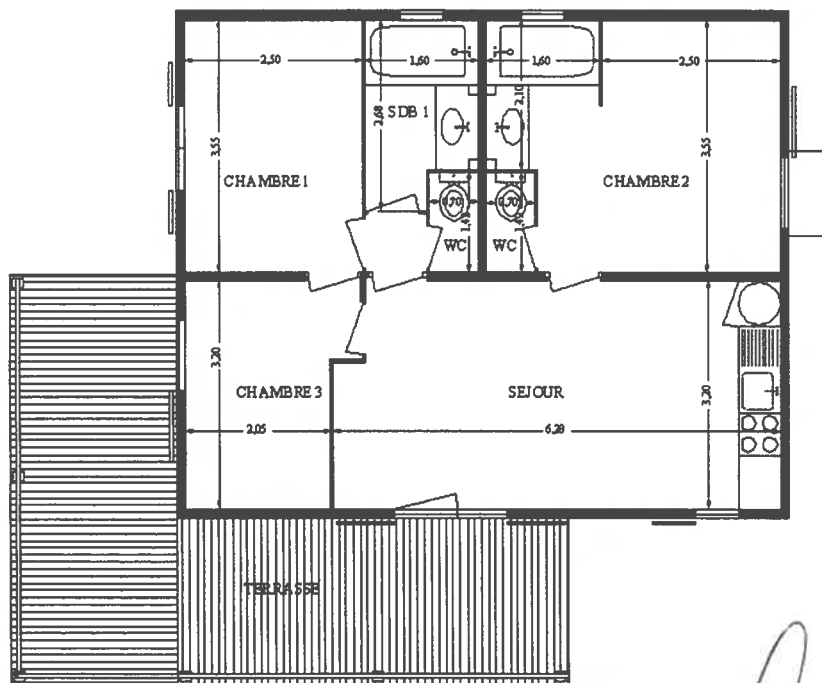

RESIDENCE DE TOURISME - Domaine de la Grande Prade

RD N°62 - La Grande Prade - 24120 COLY - Dordogne

N° LOT : 1

N° Copro : 1

Type : T 4

PLAN RDC

Approved

Surfaces intérieures		
Pièces	Surf. habitable	Surf. exploitable
Chambre 1	8,88 m ²	8,88 m ²
Chambre 2 + SdB	13,57 m ²	13,57 m ²
SdB 1	3,86 m ²	3,86 m ²
Chambre 3	7,05 m ²	7,05 m ²
WC	0,99 m ²	0,99 m ²
WC	0,99 m ²	0,99 m ²
Séjour	19,63 m ²	19,63 m ²
Surface totale	54,97 m²	54,97 m²
Surfaces extérieures annexes		
surface terrasse	26,44 m ²	
surface parking	12,50 m ²	