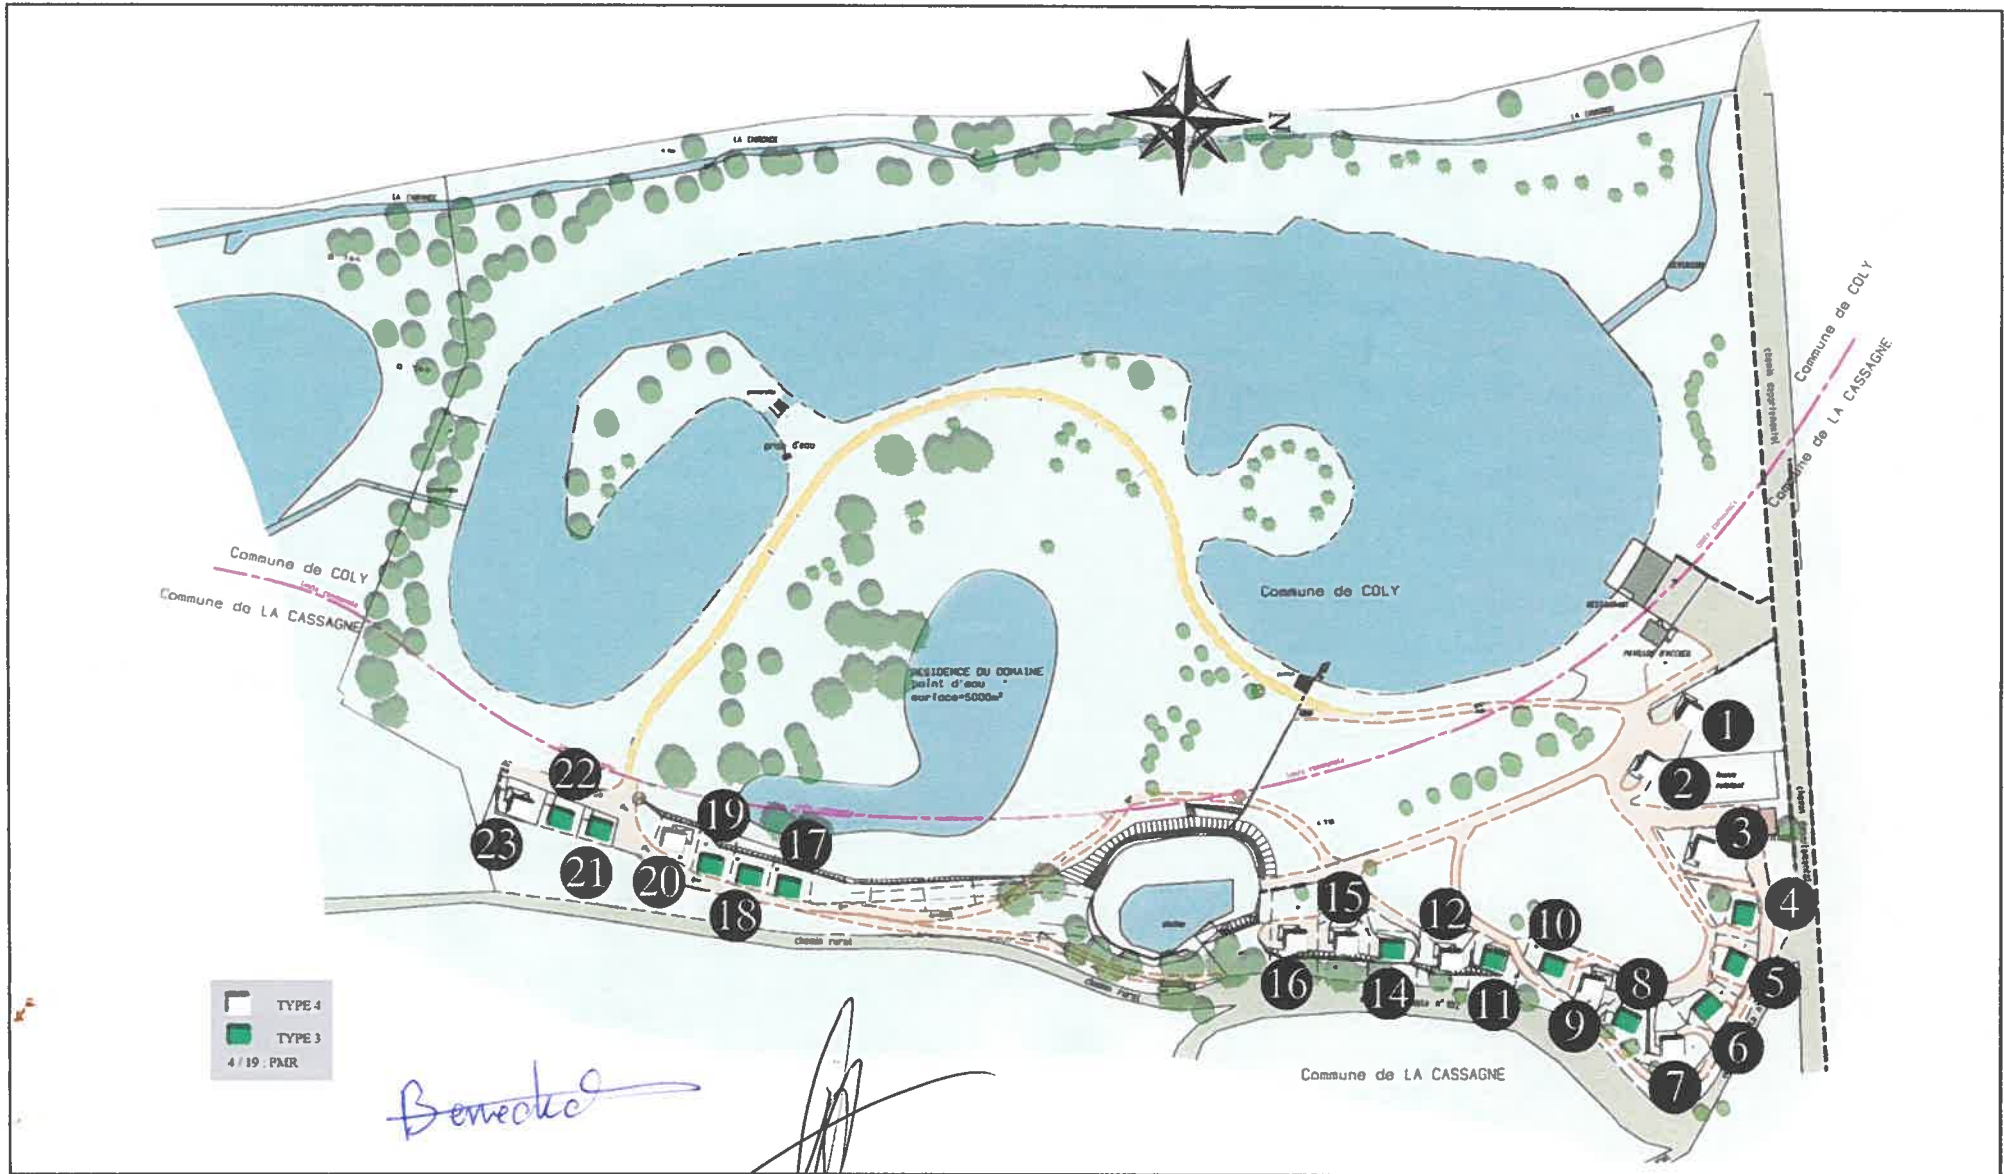

RESIDENCE DE TOURISME - Domaine de la Grande Prade

RD N°62 - La Grande Prade - 24120 COLY - Dordogne

N° LOT : 1

N° Copro : 1

Type : T 4

PLAN RDC

Approved

Surfaces intérieures		
Pièces	Surf. habitable	Surf. exploitable
Chambre 1	8,88 m ²	8,88 m ²
Chambre 2 + SdB	13,57 m ²	13,57 m ²
SdB 1	3,86 m ²	3,86 m ²
Chambre 3	7,05 m ²	7,05 m ²
WC	0,99 m ²	0,99 m ²
WC	0,99 m ²	0,99 m ²
Séjour	19,63 m ²	19,63 m ²
Surface totale	54,97 m²	54,97 m²
Surfaces extérieures annexes		
surface terrasse	26,44 m ²	
surface parking	12,50 m ²	