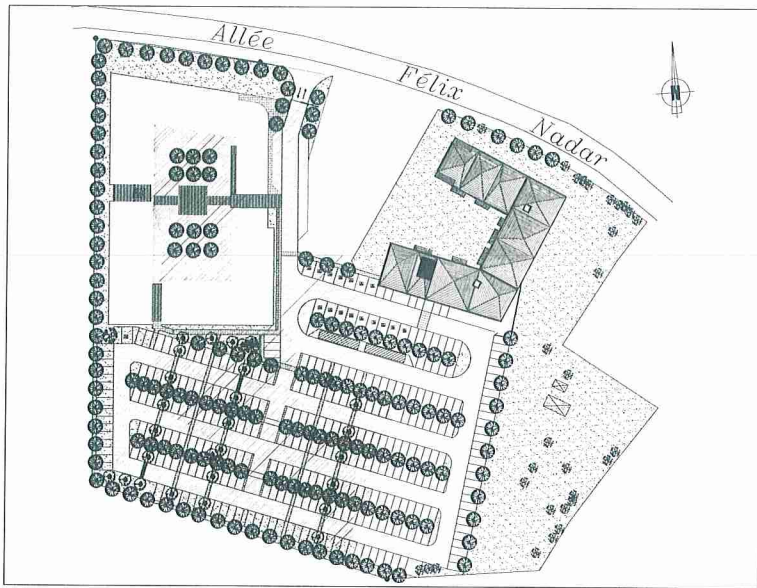

ALL SUITES HOME BORDEAUX MÉRIGNAC AÉROPORT

Ensemble collectif

REZ DE CHAUSSEE

Studio - N° 403

Surfaces habitables

Entrée + Cuisine	4.00 m ²
Chambre	15.50 m ²
Salle d'eau + WC	3.00 m ²
Total habitable	22.50 m²