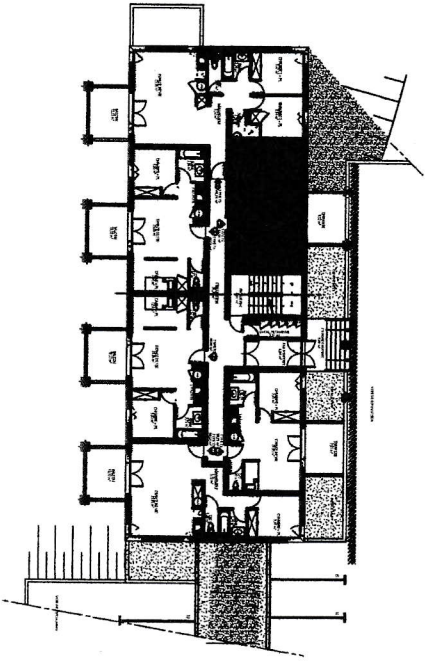

Promo'imm

2 Pièces cabine n° 10

Bâtiment D

Rez-de-Chaussée

Séjour + Kitch	23.04 m ²
Chambre + Pl.	9.05 m ²
Salle de bains	3.96 m ²
WC	1.67 m ²

Total habitable	37.72 m ²
-----------------	----------------------