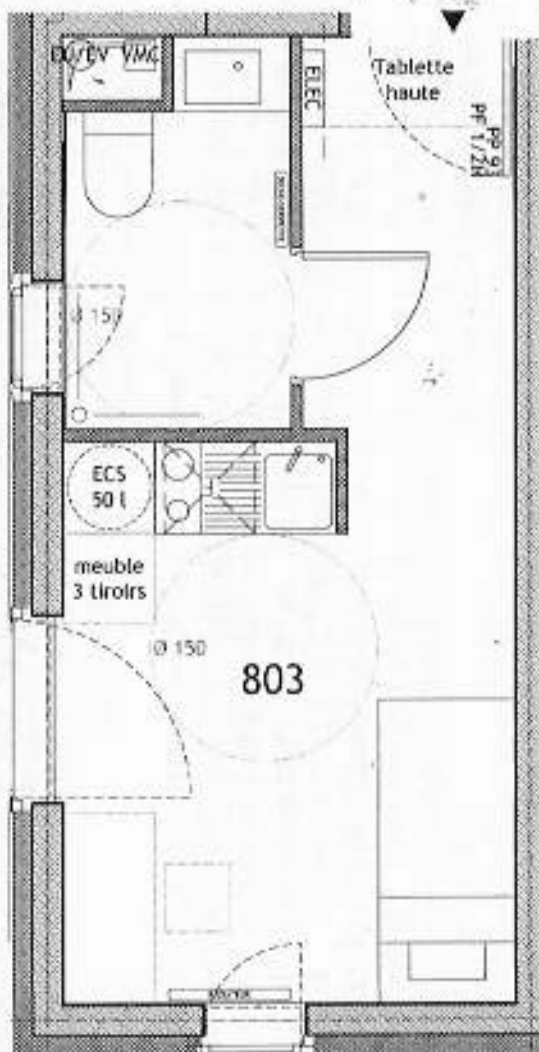

RESIDENCE CONDORCET - Auberville

RDIV AUBERVILLIENS VICTOR HUGO

KALIX
promotion

GRUPE RABOT DUTILLEUL

ANNEXÉ à la minute d'un
acte reçu par Maître BONNIN
Notaire à Lille,
Sousigné, le 30 DEC. 2011