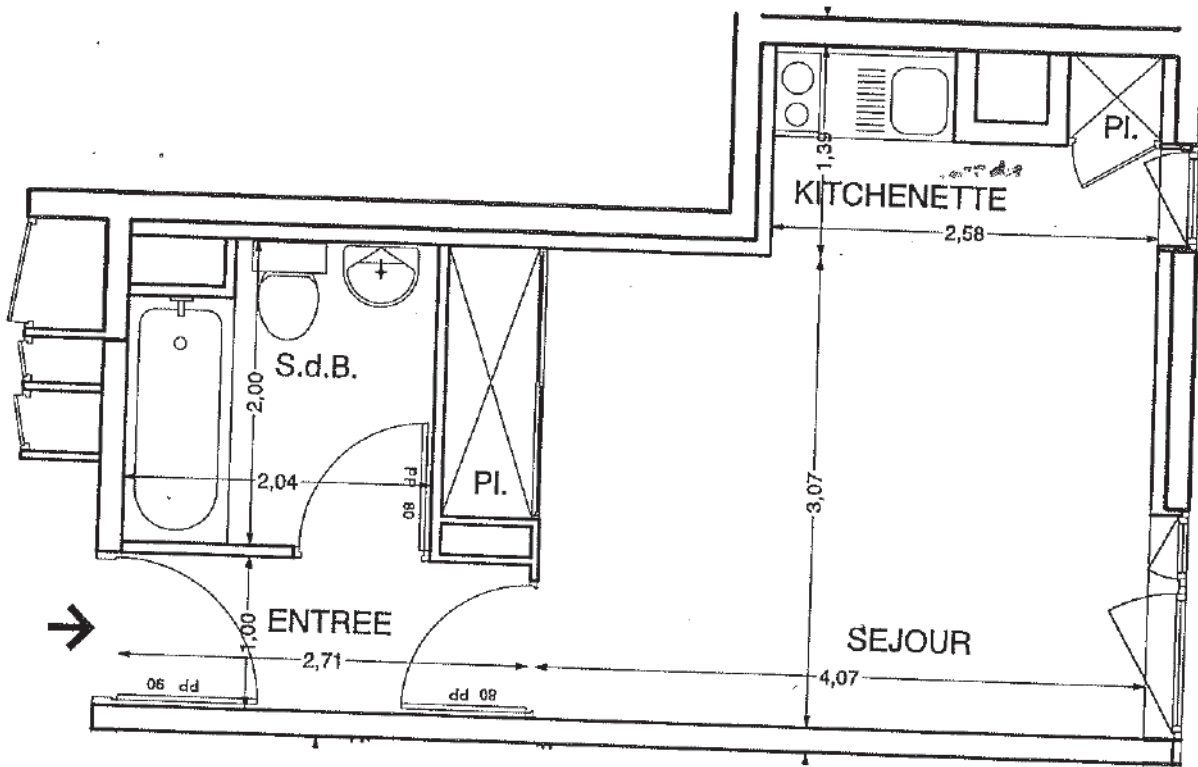

PARIS 19ème

Résidence LE REMBRANDT

Des modifications sont susceptibles d'être apportées à ce plan en fonction des nécessités techniques de la réalisation, tant en ce qui concerne les dimensions libres que l'équipement. Les surfaces sont approximatives. Les retombées, soffites, faux plafonds, canalisations, convecteurs, peuvent ne pas être figurés. Avril 1998.

APPARTEMENT N° 319

	S.hab. m2
SEJOUR	16,76 m2
ENTREE	2,71 m2
SALLE DE BAINS	3,80 m2
TOTAL	23,27 m2