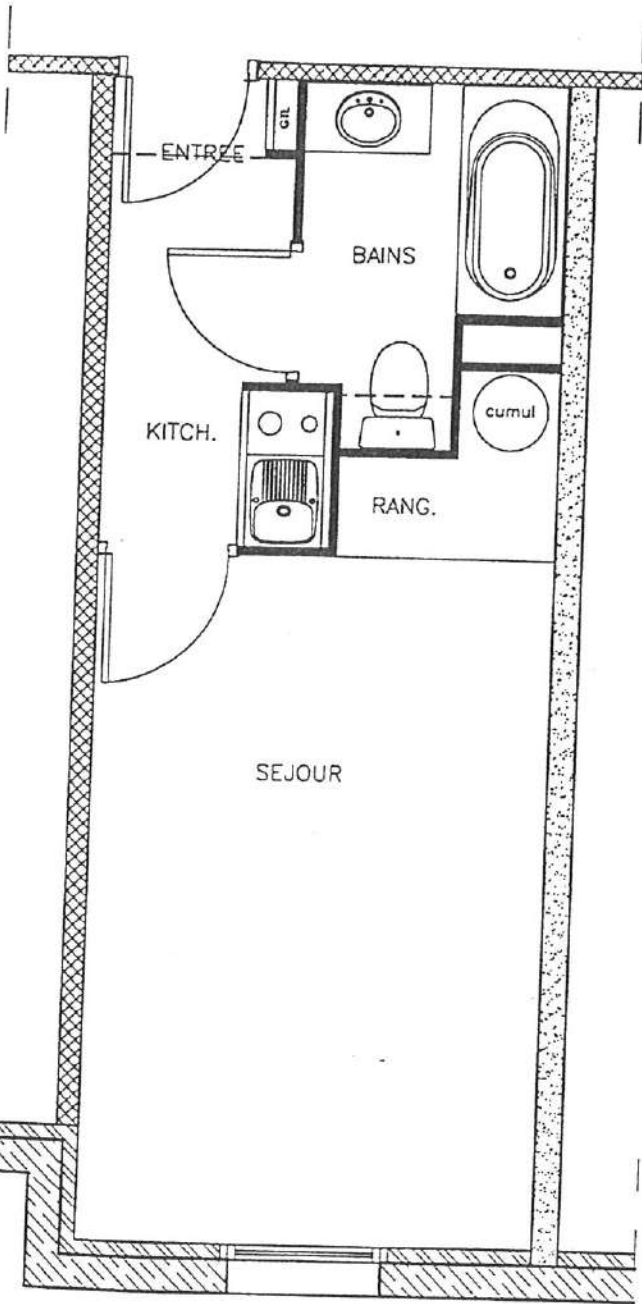

RESIDENCE PYTHAGORE METZ QUEULEU

Rue de VERCLY
57000 METZ

ENTREE	2.38 m2
KITCH	1.58 m2
SDB	3.43 m2
RANG	1.33 m2
SEJOUR	13.47 m2

Surface Totale 22.19 m2

LOT : **A 311 / A 312**
C 307 / C 308

Handwritten signature in blue ink.

Handwritten signature in blue ink.
ESPACE 2

Roger Schott Architecte

19 MAI 1999
ECHELLE 1/50

CREATEUR IMMOBILIER

<<copie de document, mesures prises à l'échelle non garanties >>

P. M. P.