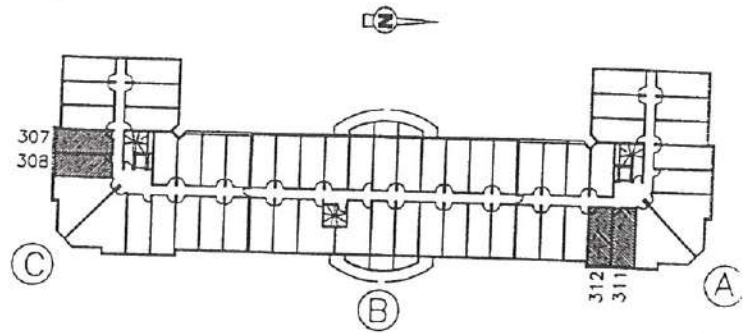

RESIDENCE PYTHAGORE METZ QUEULEU

Rue de VERCLY
57000 METZ

ENTREE	2.38 m2
KITCH	1.58 m2
SDB	3.43 m2
RANG	1.33 m2
SEJOUR	13.47 m2

Surface Totale 22.19 m2

LOT : **A 311 / A 312**
C 307 / C 308

Handwritten signature in blue ink.

Handwritten signature in blue ink.
ESPACE 2

Roger Schott Architecte

19 MAI 1999
ECHELLE 1/50

CREATEUR IMMOBILIER

<<copie de document, mesures prises à l'échelle non garanties >>

P. M. P.