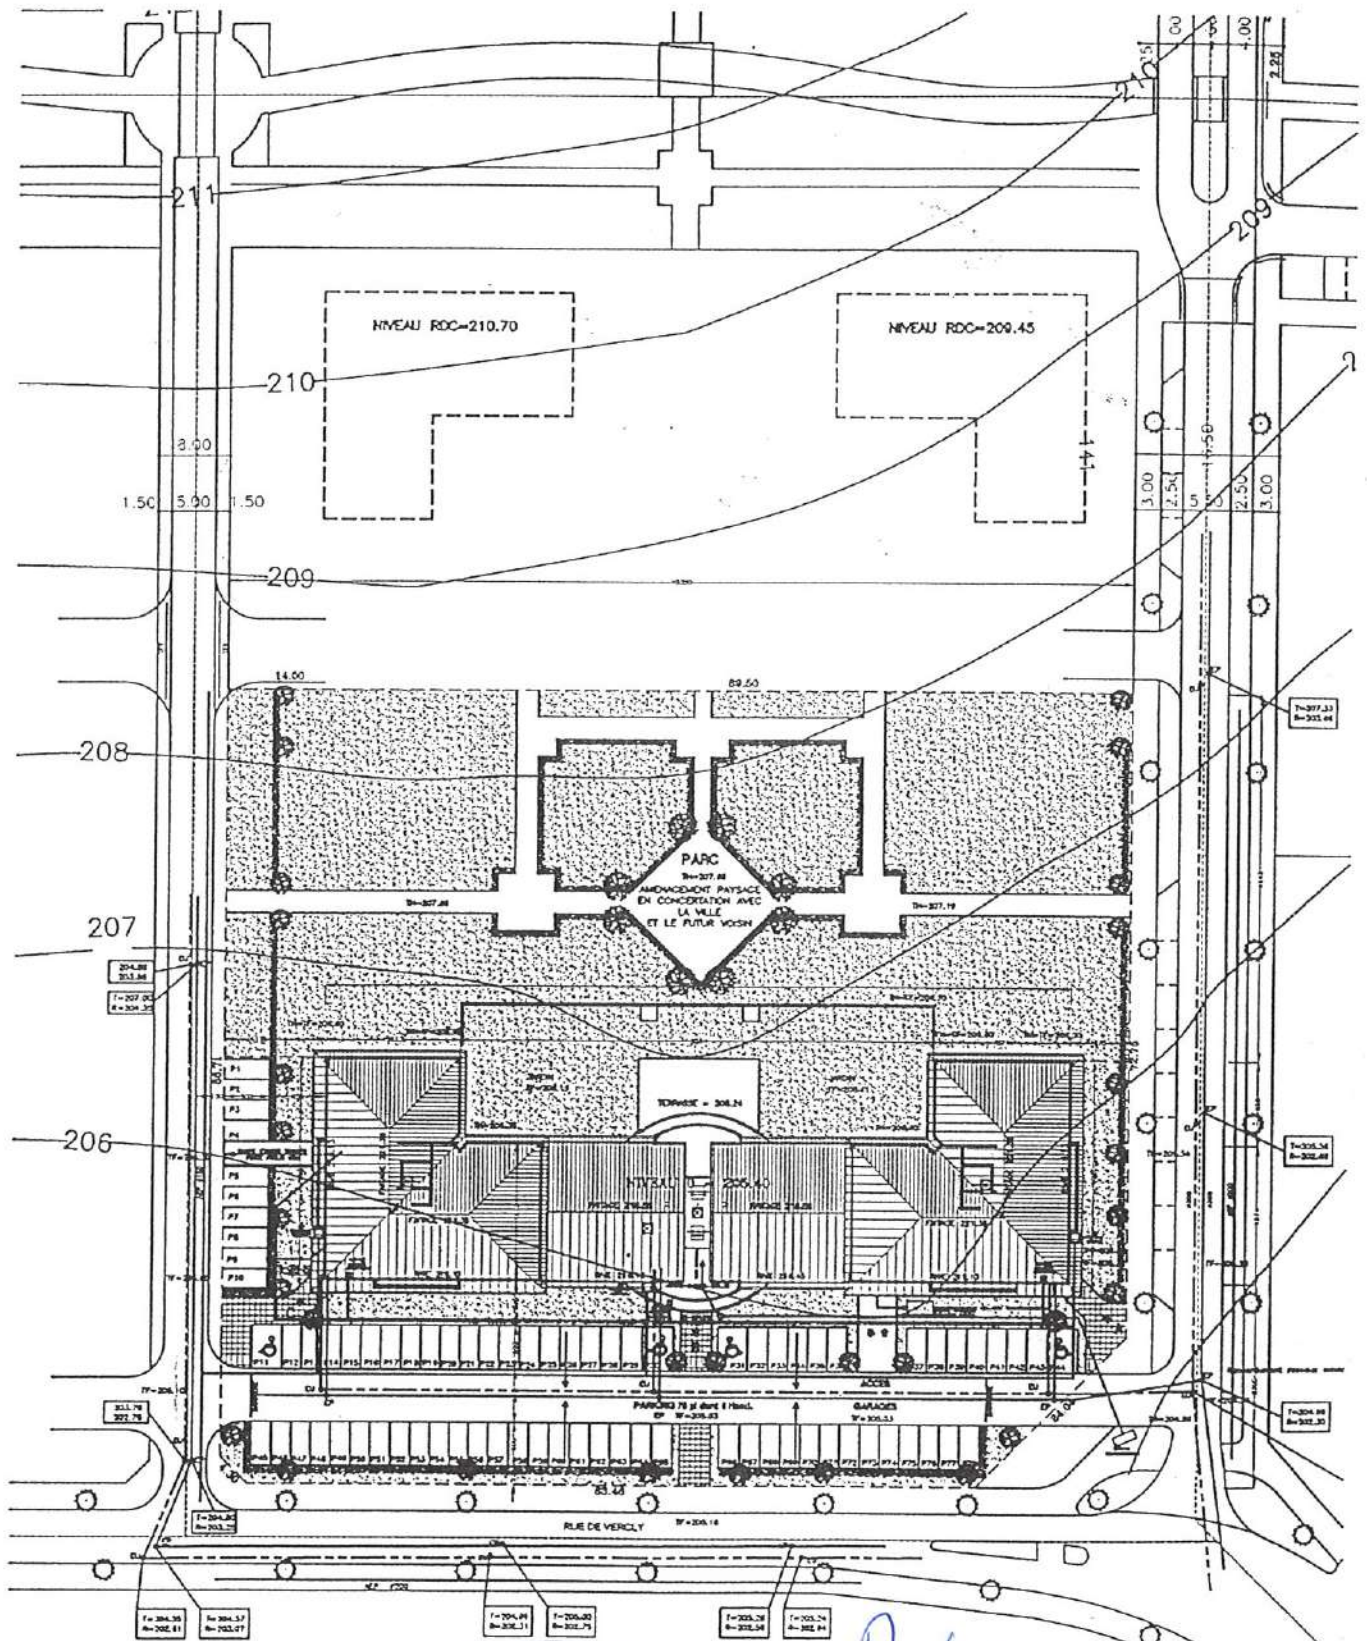

RESIDENCE PYTHAGORE METZ QUEULEU

Rue de VERCLY
57000 METZ

ENTREE	2.38 m2
KITCH	1.58 m2
SDB	3.43 m2
RANG	1.33 m2
SEJOUR	13.47 m2

Surface Totale 22.19 m2

LOT : **A 311 / A 312**
C 307 / C 308

Handwritten signature in blue ink.

Handwritten signature in blue ink.
ESPACE 2

Roger Schott Architecte

19 MAI 1999
ECHELLE 1/50

CREATEUR IMMOBILIER

<<copie de document, mesures prises à l'échelle non garanties >>

P. M. P.