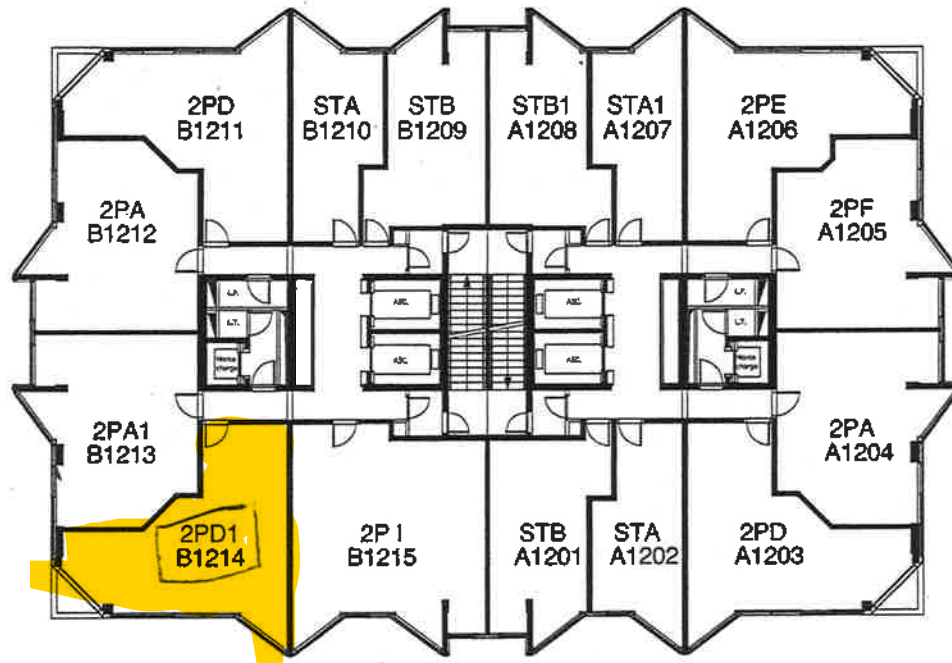

Côté
Rue Gaston de CAILLAVET

Côté Rue Emeriau

Rue Robert de FLERS

Rue du Théâtre