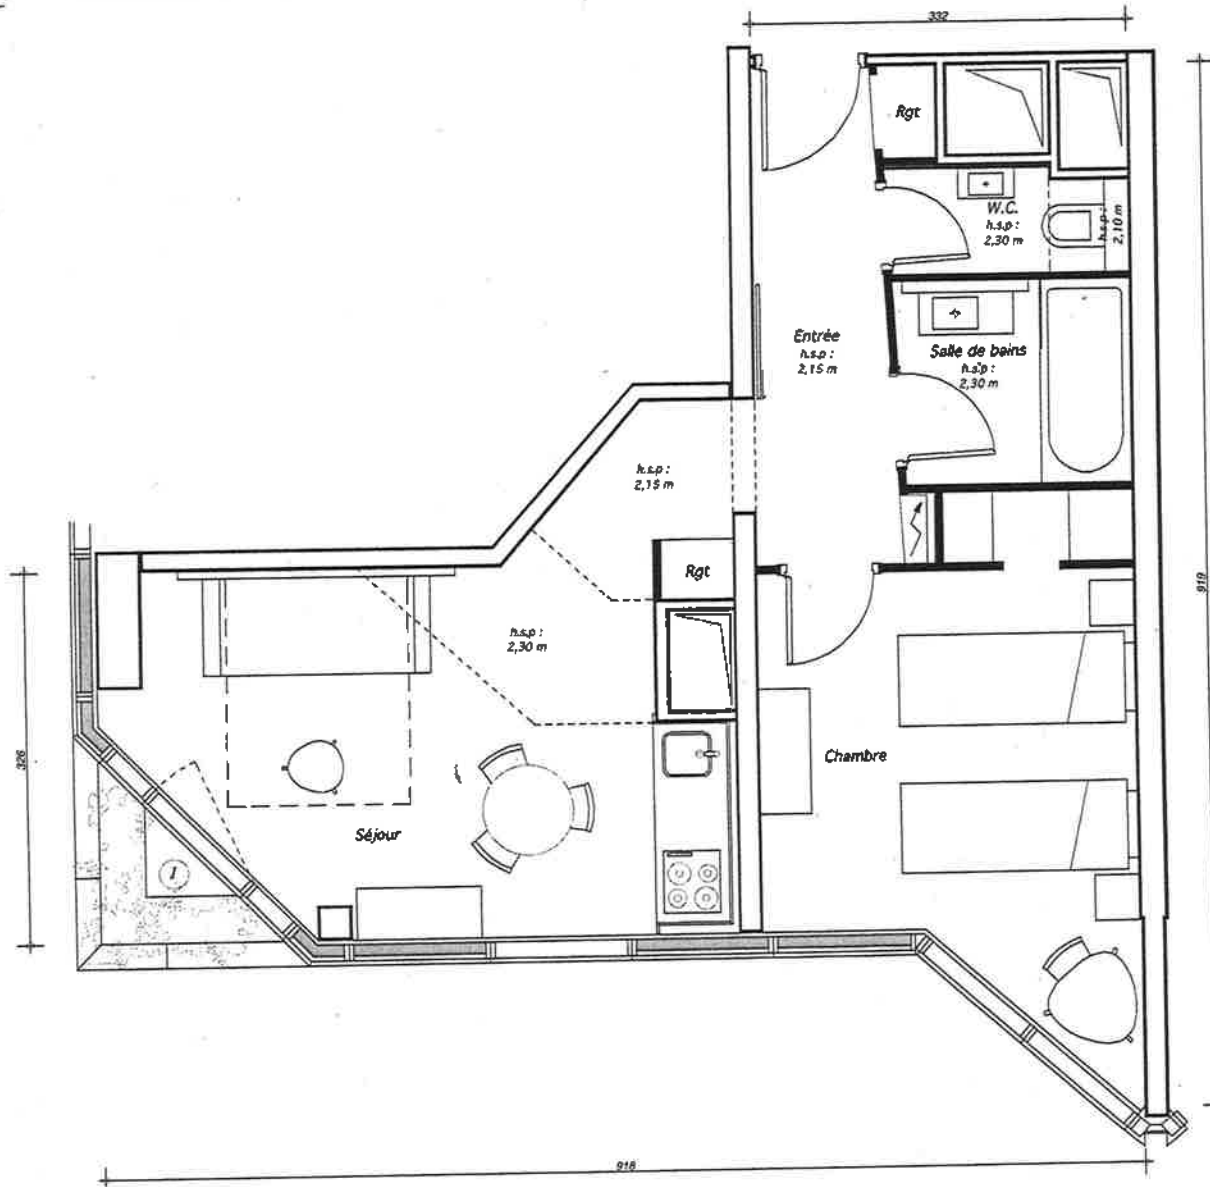

# PARIS COTE SEINE

Appartement Type - 2PD2-S

4 Personnes

SURFACE HABITABLE : 41,80 m<sup>2</sup>

B814  
B914  
B1014  
B1114  
B1214  
B1314

① Jardinière : partie commune, non vendue et non accessible

Le mobilier est représenté seulement à titre indicatif

La société se réserve la possibilité d'apporter à ce plan les modifications qui seraient dues à des impératifs techniques ou administratifs.

h.s.p : hauteur sous plafond.

01/04/05

Côté  
Rue Gaston de CAILLAVET