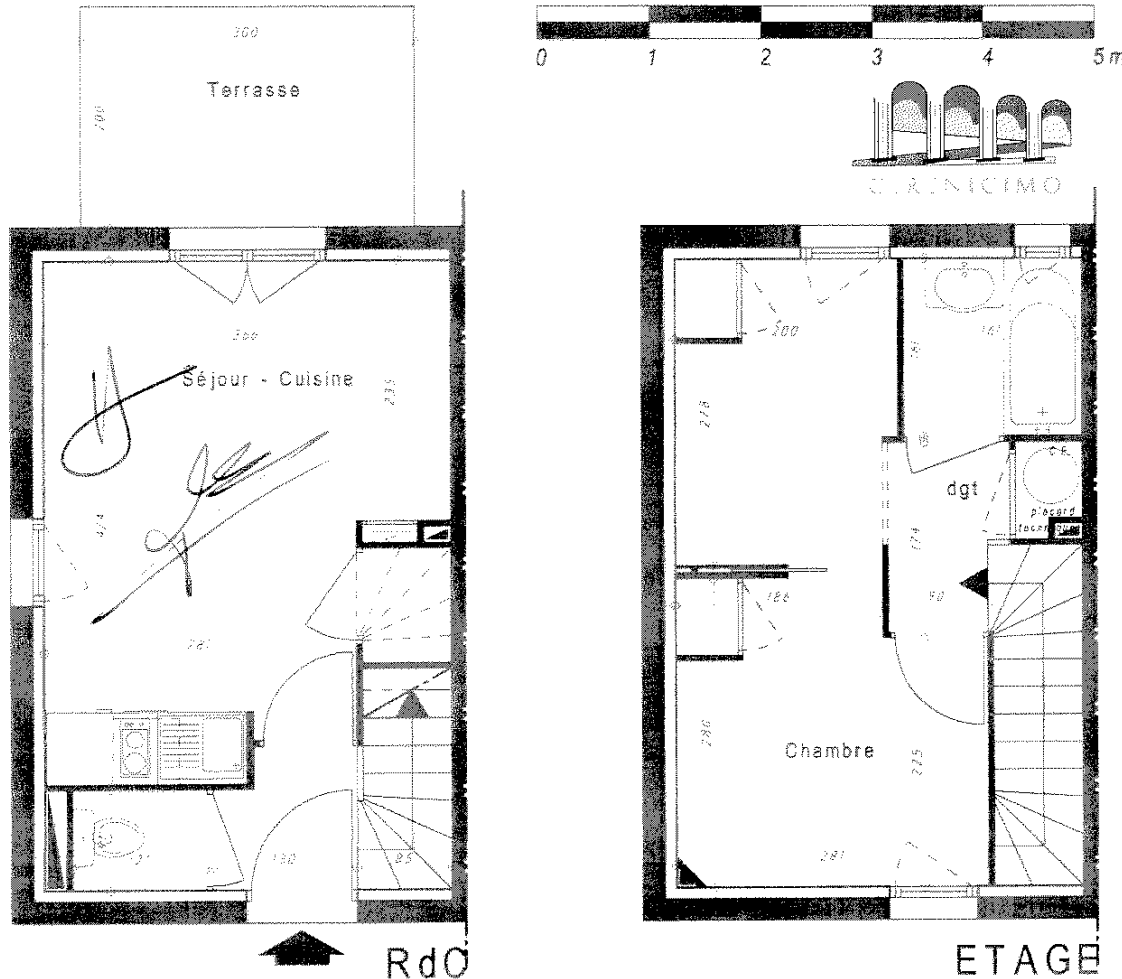

RESIDENCE DE TOURISME  
 "LE HAMEAU DE BUGUE"  
 LE BUGUE SUR VEZERE (24)

LOT 40

NOTA : CE DOCUMENT PEUT ETRE MODIFIE POUR DES RAISONS ADMINISTRATIVES OU TECHNIQUES  
 Surfaces, Cotations, Retombées, Soffites et Canalisations sont données à titre indicatif -

**bouwfonds marignan**  
 immobilier

SNC MARIGNAN Résidences

Parc de la Duranne  
 Immeuble Horizon Ste Victoire  
 970, Rue René Descartes  
 13857 Aix en Provence Cedex 3

VILLA type E - T2 b  
 R+1

Entrée	1.55 m <sup>2</sup>
Séjour - cuisine + pl.	15.75 m <sup>2</sup>
Chambre 1 + placard	12.80 m <sup>2</sup>
Dégagement	2.30 m <sup>2</sup>
Salle de bains	2.70 m <sup>2</sup>
WC	1.10 m <sup>2</sup>
<b>TOTAL HABITABLE</b>	<b>36.20 m<sup>2</sup></b>