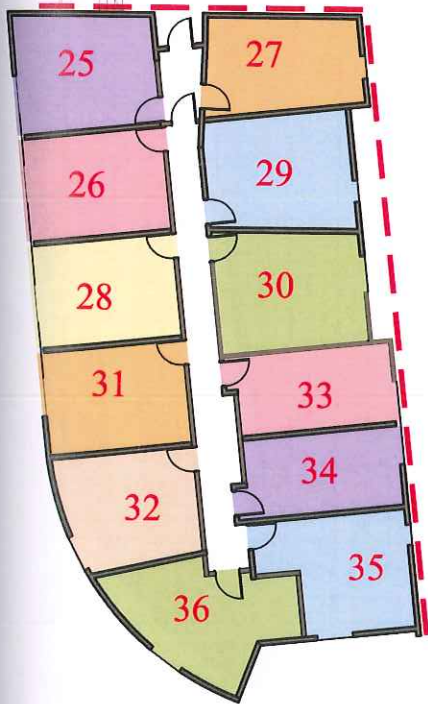

ALL SUITES HOME

ZAC PARKWAY 64000 PAU

ENSEMBLE COLLECTIF

NIVEAU R+2

1 Pièce - N° 225

Surfaces habitables

Entrée / Cuisine 4.00 m²

Chambre 12.50 m²

Sdb + WC 4.00 m²

Total habitable 20.50 m²

CH 225

All Suites Home

Bâtiments A, B et C

Bâtiment B

Bâtiment A

Bâtiment C

2ème Etage

All Suites Home

PLAN DE MASSE

--- Assiette de la copropriété

Pergolas

Eclairage