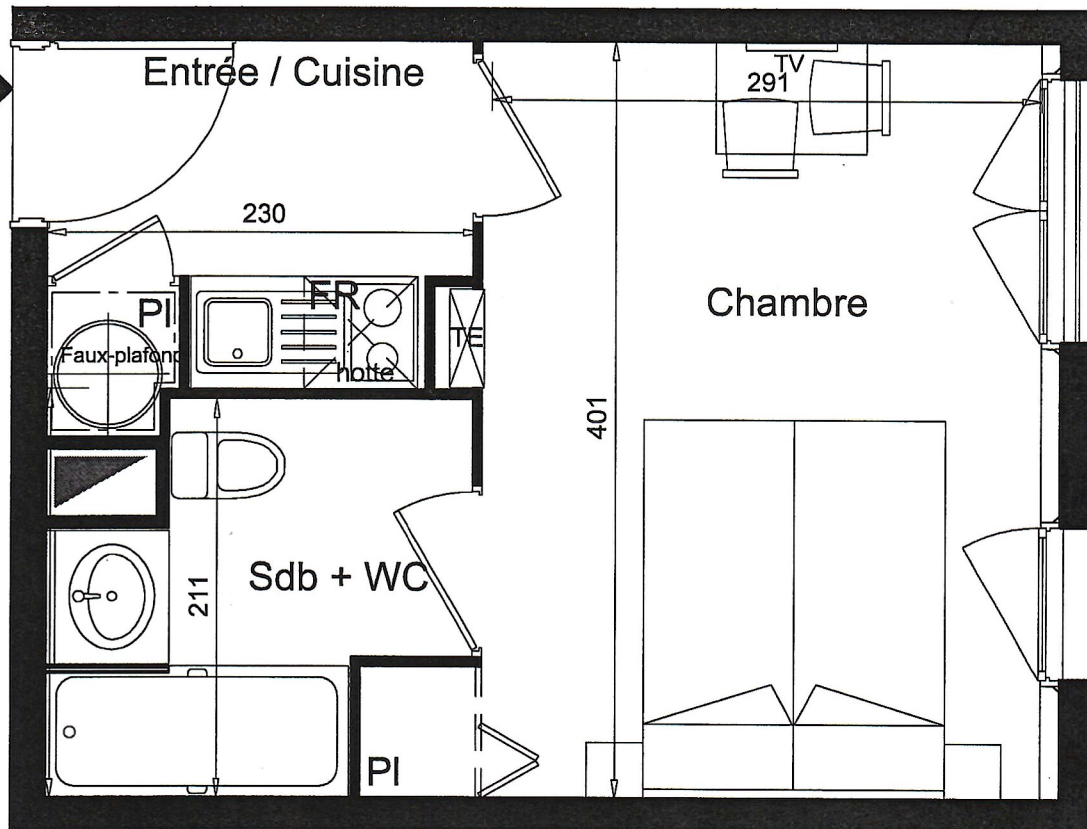

ALL SUITES HOME

ZAC PARKWAY 64000 PAU

ENSEMBLE COLLECTIF

NIVEAU R+2

1 Pièce - N° 225

Surfaces habitables

Entrée / Cuisine 4.00 m²

Chambre 12.50 m²

Sdb + WC 4.00 m²

Total habitable 20.50 m²

CH 225

All Suites Home

Bâtiments A, B et C

Bâtiment B

Bâtiment A

Bâtiment C

2ème Etage

All Suites Home

PLAN DE MASSE

--- Assiette de la copropriété

Pergolas

Eclairage