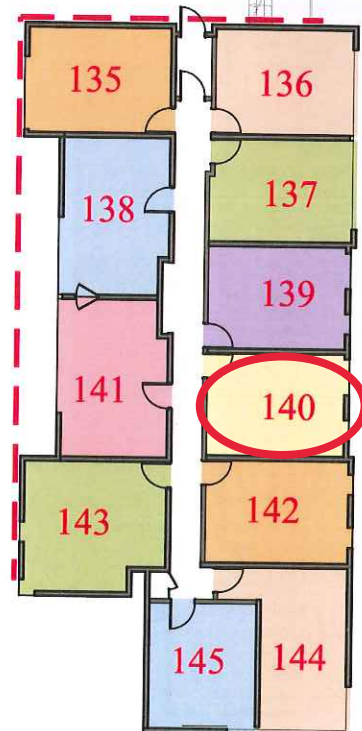

ALL SUITES HOME

ZAC PARKWAY 64000 PAU

ENSEMBLE COLLECTIF

NIVEAU R+2

1 Pièce - N° 225

Surfaces habitables

Entrée / Cuisine 4.00 m²

Chambre 12.50 m²

Sdb + WC 4.00 m²

Total habitable 20.50 m²

CH 225

All Suites Home

Bâtiments A, B et C

Bâtiment B

Bâtiment A

Bâtiment C

2ème Etage

All Suites Home

PLAN DE MASSE

--- Assiette de la copropriété

Pergolas

Eclairage