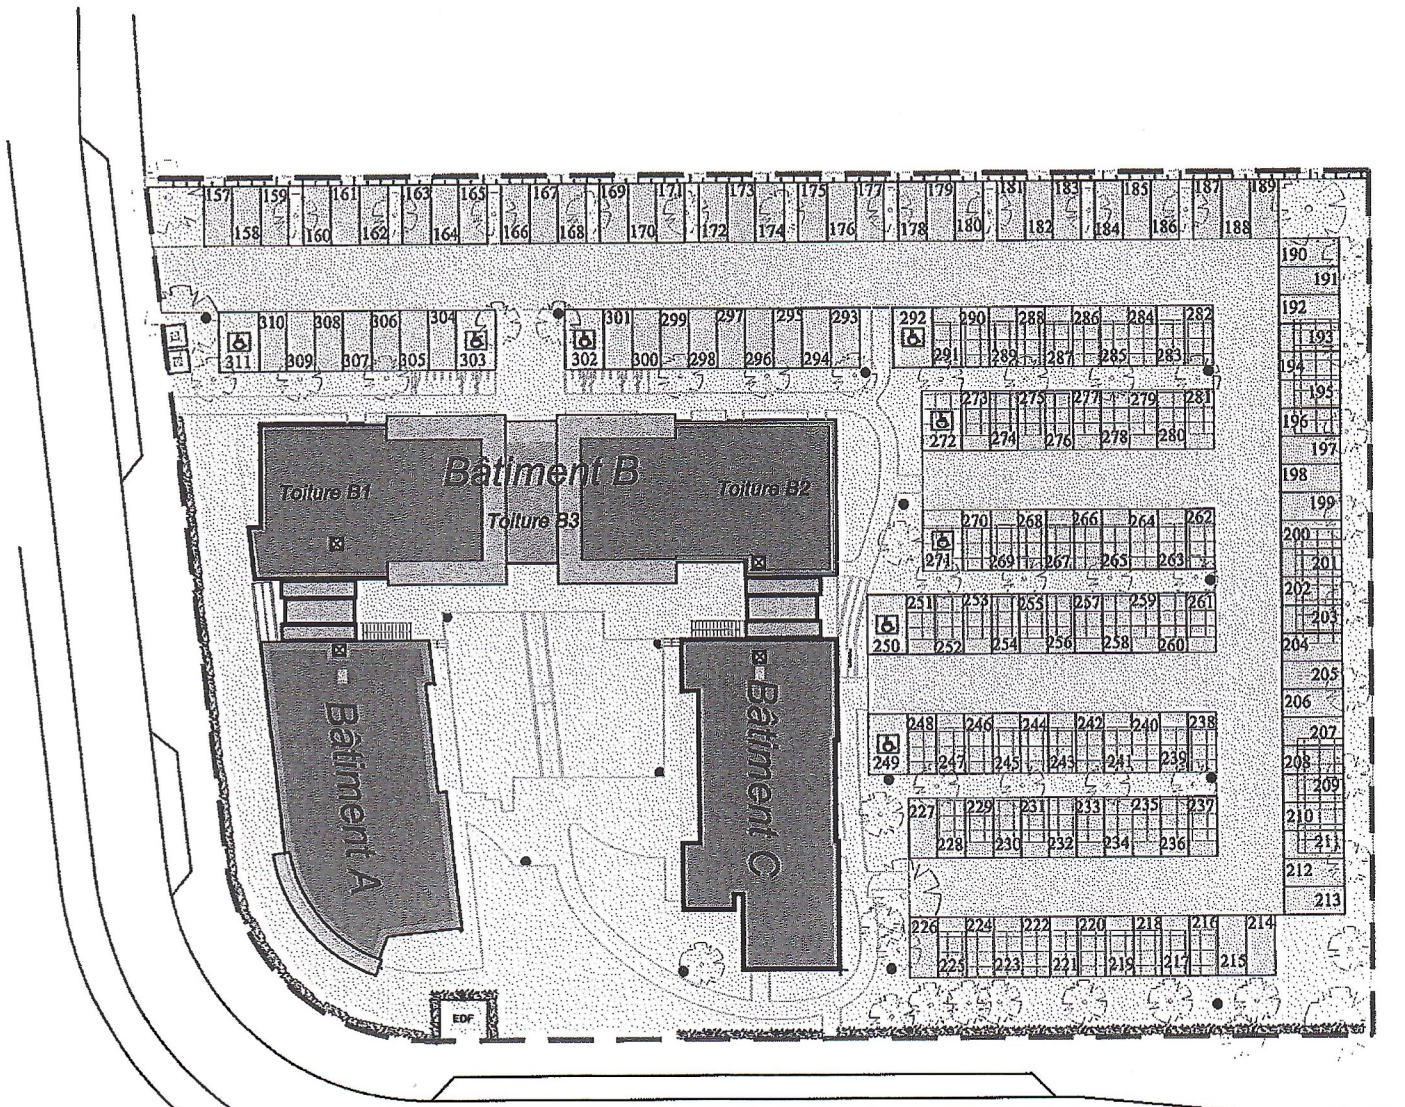

ALL SUITES HOME

ZAC PARKWAY 64000 PAU

ENSEMBLE COLLECTIF

NIVEAU R+2

1 Pièce - N° 225

Surfaces habitables

Entrée / Cuisine 4.00 m²

Chambre 12.50 m²

Sdb + WC 4.00 m²

Total habitable 20.50 m²

CH 225

All Suites Home

Bâtiments A, B et C

Bâtiment B

Bâtiment A

Bâtiment C

2ème Etage

All Suites Home

PLAN DE MASSE

--- Assiette de la copropriété

Pergolas

Eclairage