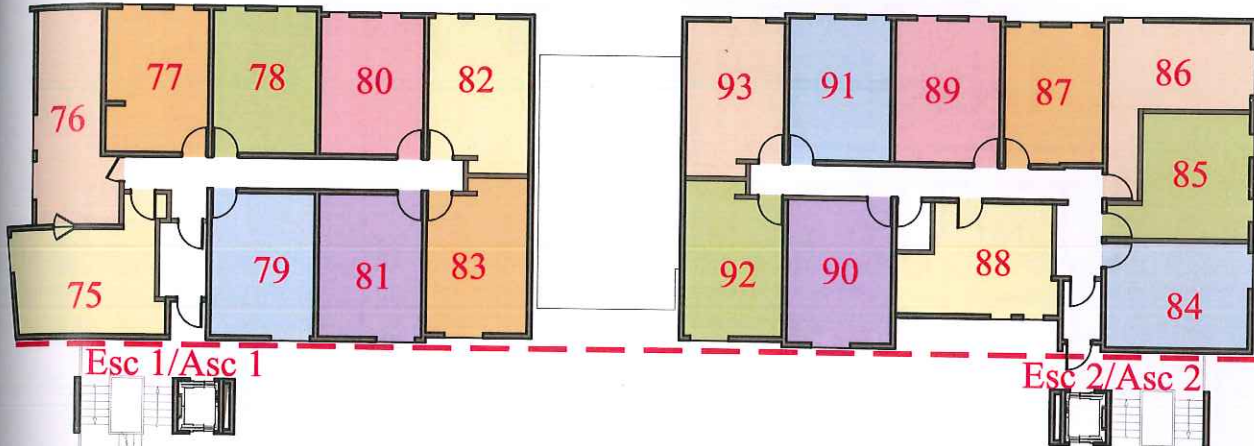

ALL SUITES HOME

ZAC PARKWAY 64000 PAU

ENSEMBLE COLLECTIF

NIVEAU R+2

1 Pièce - N° 225

Surfaces habitables

Entrée / Cuisine 4.00 m²

Chambre 12.50 m²

Sdb + WC 4.00 m²

Total habitable 20.50 m²

CH 225

All Suites Home

Bâtiments A, B et C

Bâtiment B

Bâtiment A

Bâtiment C

2ème Etage

All Suites Home

PLAN DE MASSE

--- Assiette de la copropriété

Pergolas

Eclairage