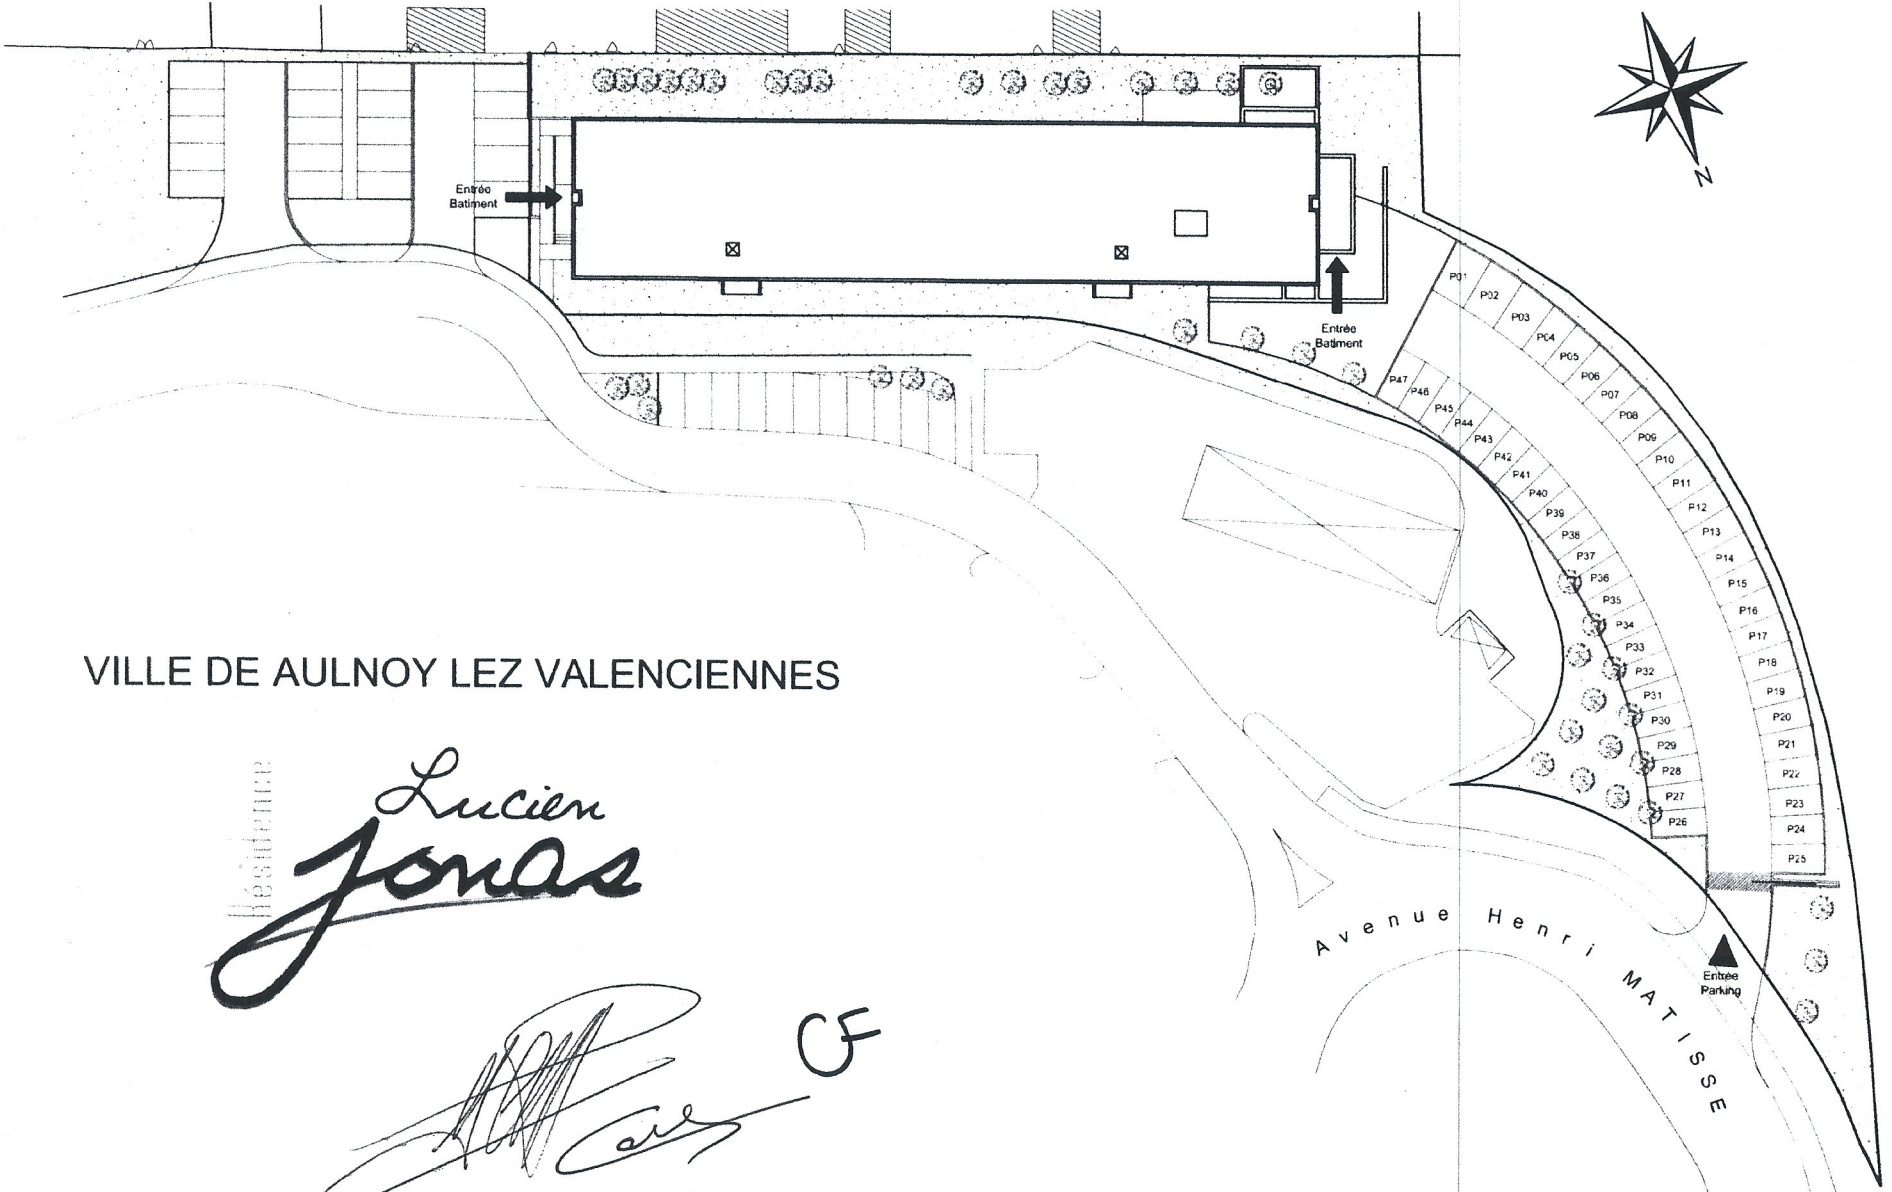

SA
AC

VILLE DE AULNOY LEZ VALENCIENNES

Residence
*Lucien
Jonas*

Marc de Meyer CF

Marc de MEYER
4 rue Gounod, BP4
59010 Lille cedex

T : 03.20.06.85.44
F : 03.20.06.61.70
contact@octa-architecture.fr

PLAN DE MASSE

Les cotes et renseignements graphiques sont donnés à titre indicatif. Ils pourront varier en fonction des besoins techniques lors de la réalisation du bâtiment

Le 22/12/2008