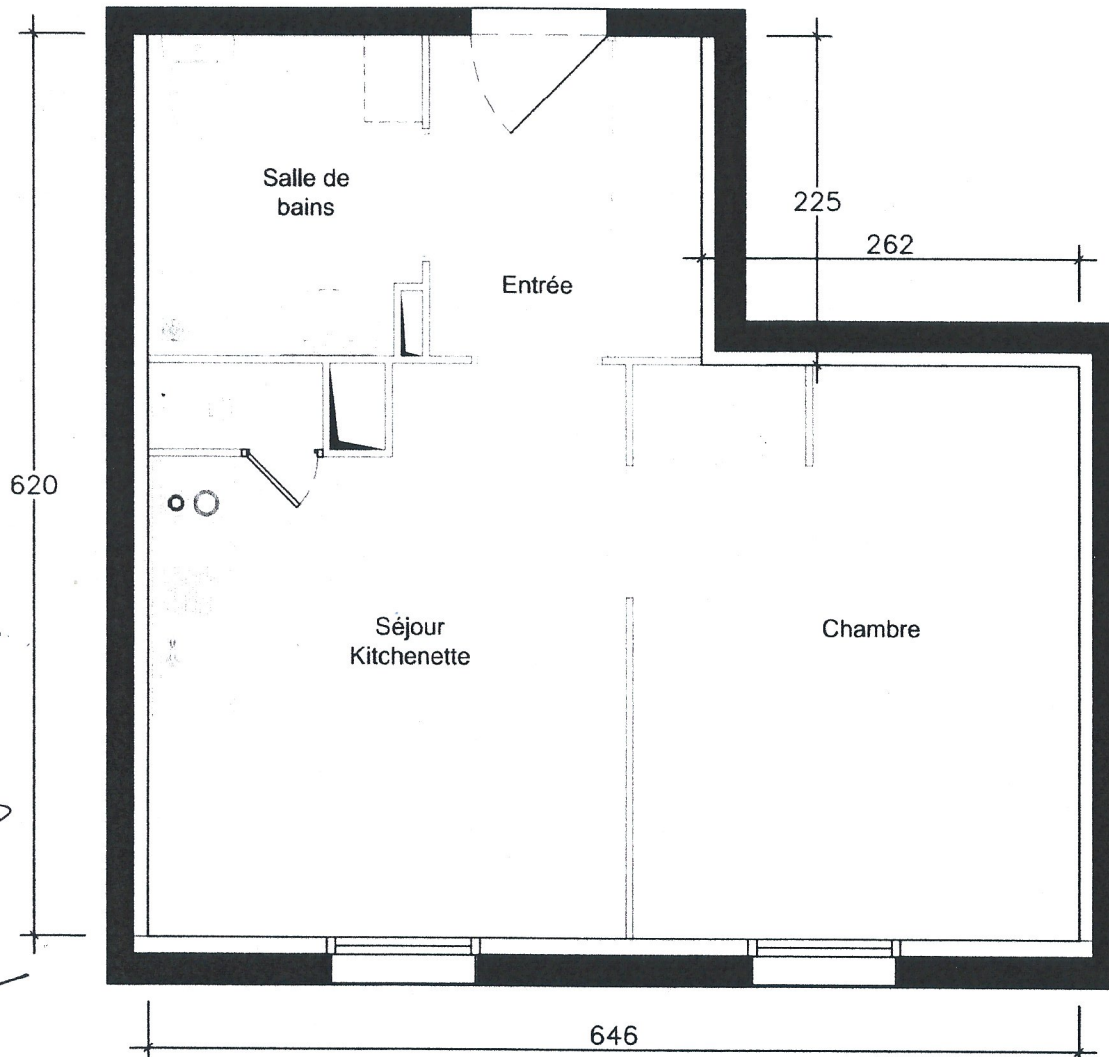

Résidence
*Lucien
Jonas*

Marc de MEYER
4 rue Gounod, BP4
59010 Lille cedex

T : 03.20.06.85.44
F : 03.20.06.61.70

contact@octa-architecture.fr

NIVEAU 0
LOT 0.01
2 PIECES

**Tableau des
surfaces habitables**

| Nom | S. habitable |
|----------------------|---------------------------|
| Entrée | 4.16m ² |
| Séjour - Kitchenette | 12.76m ² |
| Chambre | 12.21m ² |
| Salle de bains | 4.08m ² |
| TOTAL | 33.21m² |

PLAN DE MASSE

Les cotes et renseignements graphiques sont donnés à titre indicatif. Ils pourront varier en fonction des besoins techniques lors de la réalisation du bâtiment

Le 22/12/2008