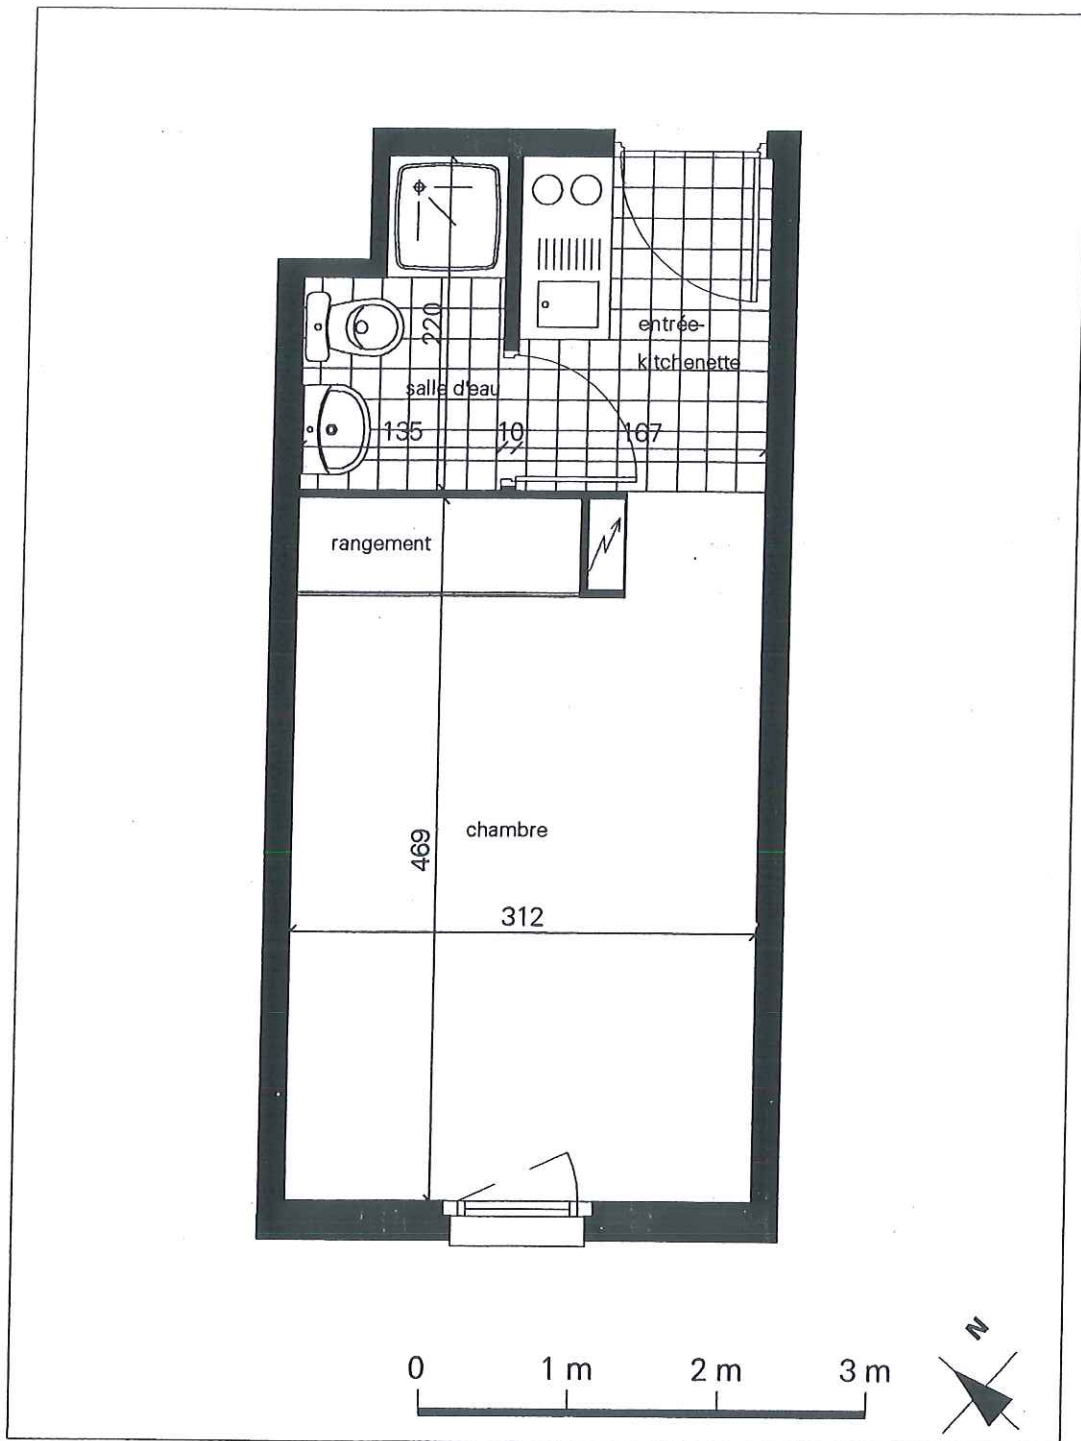

Résidence "Le Kléber", 44 à 46 rue Raspail - 94200 Ivry

Des modifications sont susceptibles d'être apportées à ce plan en fonction des nécessités de la réalisation, tant en ce qui concerne les dimensions libres que l'équipement. Les surfaces indiquées sont approximatives. Les retombées, soffites, faux-plafonds, canalisations, convecteurs peuvent ne pas être figurés.

studio 116

1er étage

	surface habitable
entrée-kitchenette	3,76 m ²
salle d'eau	2,53 m ²
rangement	1,38 m ²
chambre	13,26 m ²
total	20,93 m²