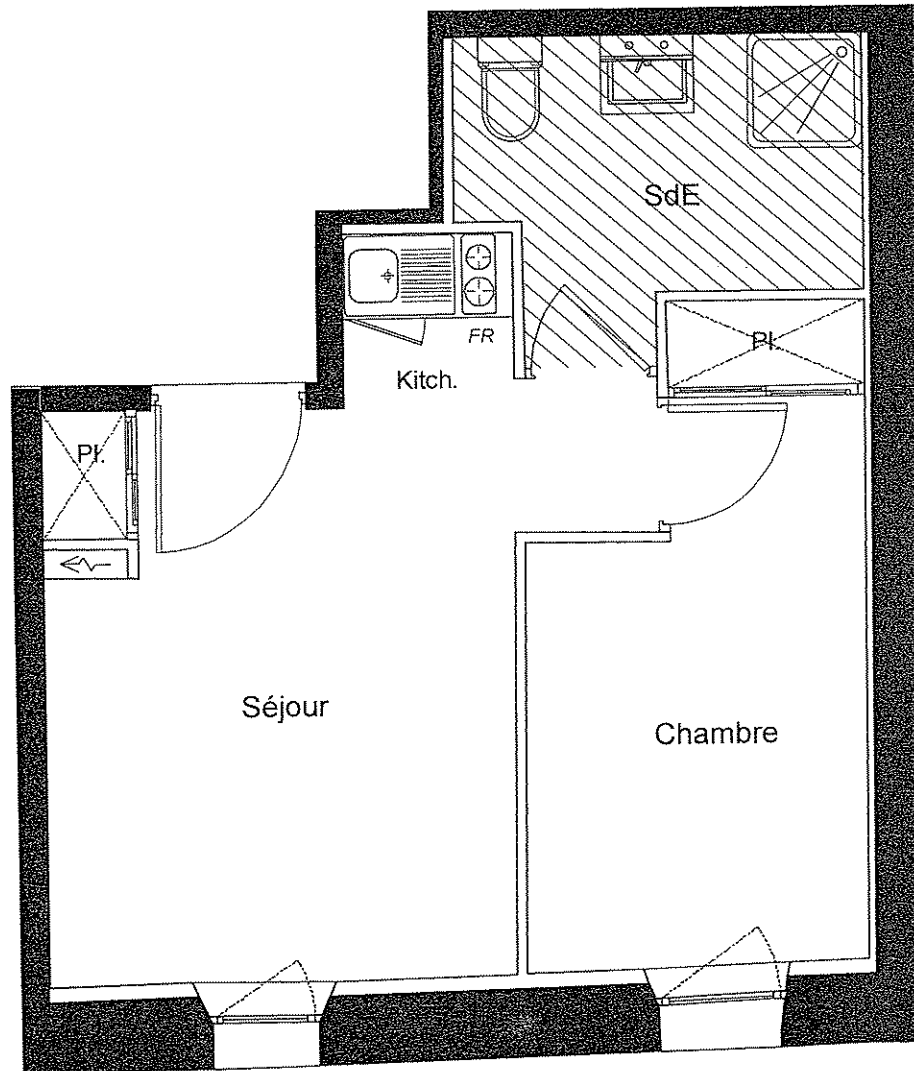

KAUFMAN BROAD

Résidence

Campus Canebière

10 juin 2010

2P - A 508

ETAGE 5

SURFACES HABITABLES

Séjour + Kitch + Pl	15,60 m ²
Salle d'eau	5,50 m ²
Chambre + Pl	9,40 m ²

TOTAL HABITABLE 30,50 m²

 Zone de faux-plafond

NOTA: La société se réserve le droit d'apporter des modifications dues à des impératifs d'ordre techniques ou administratifs