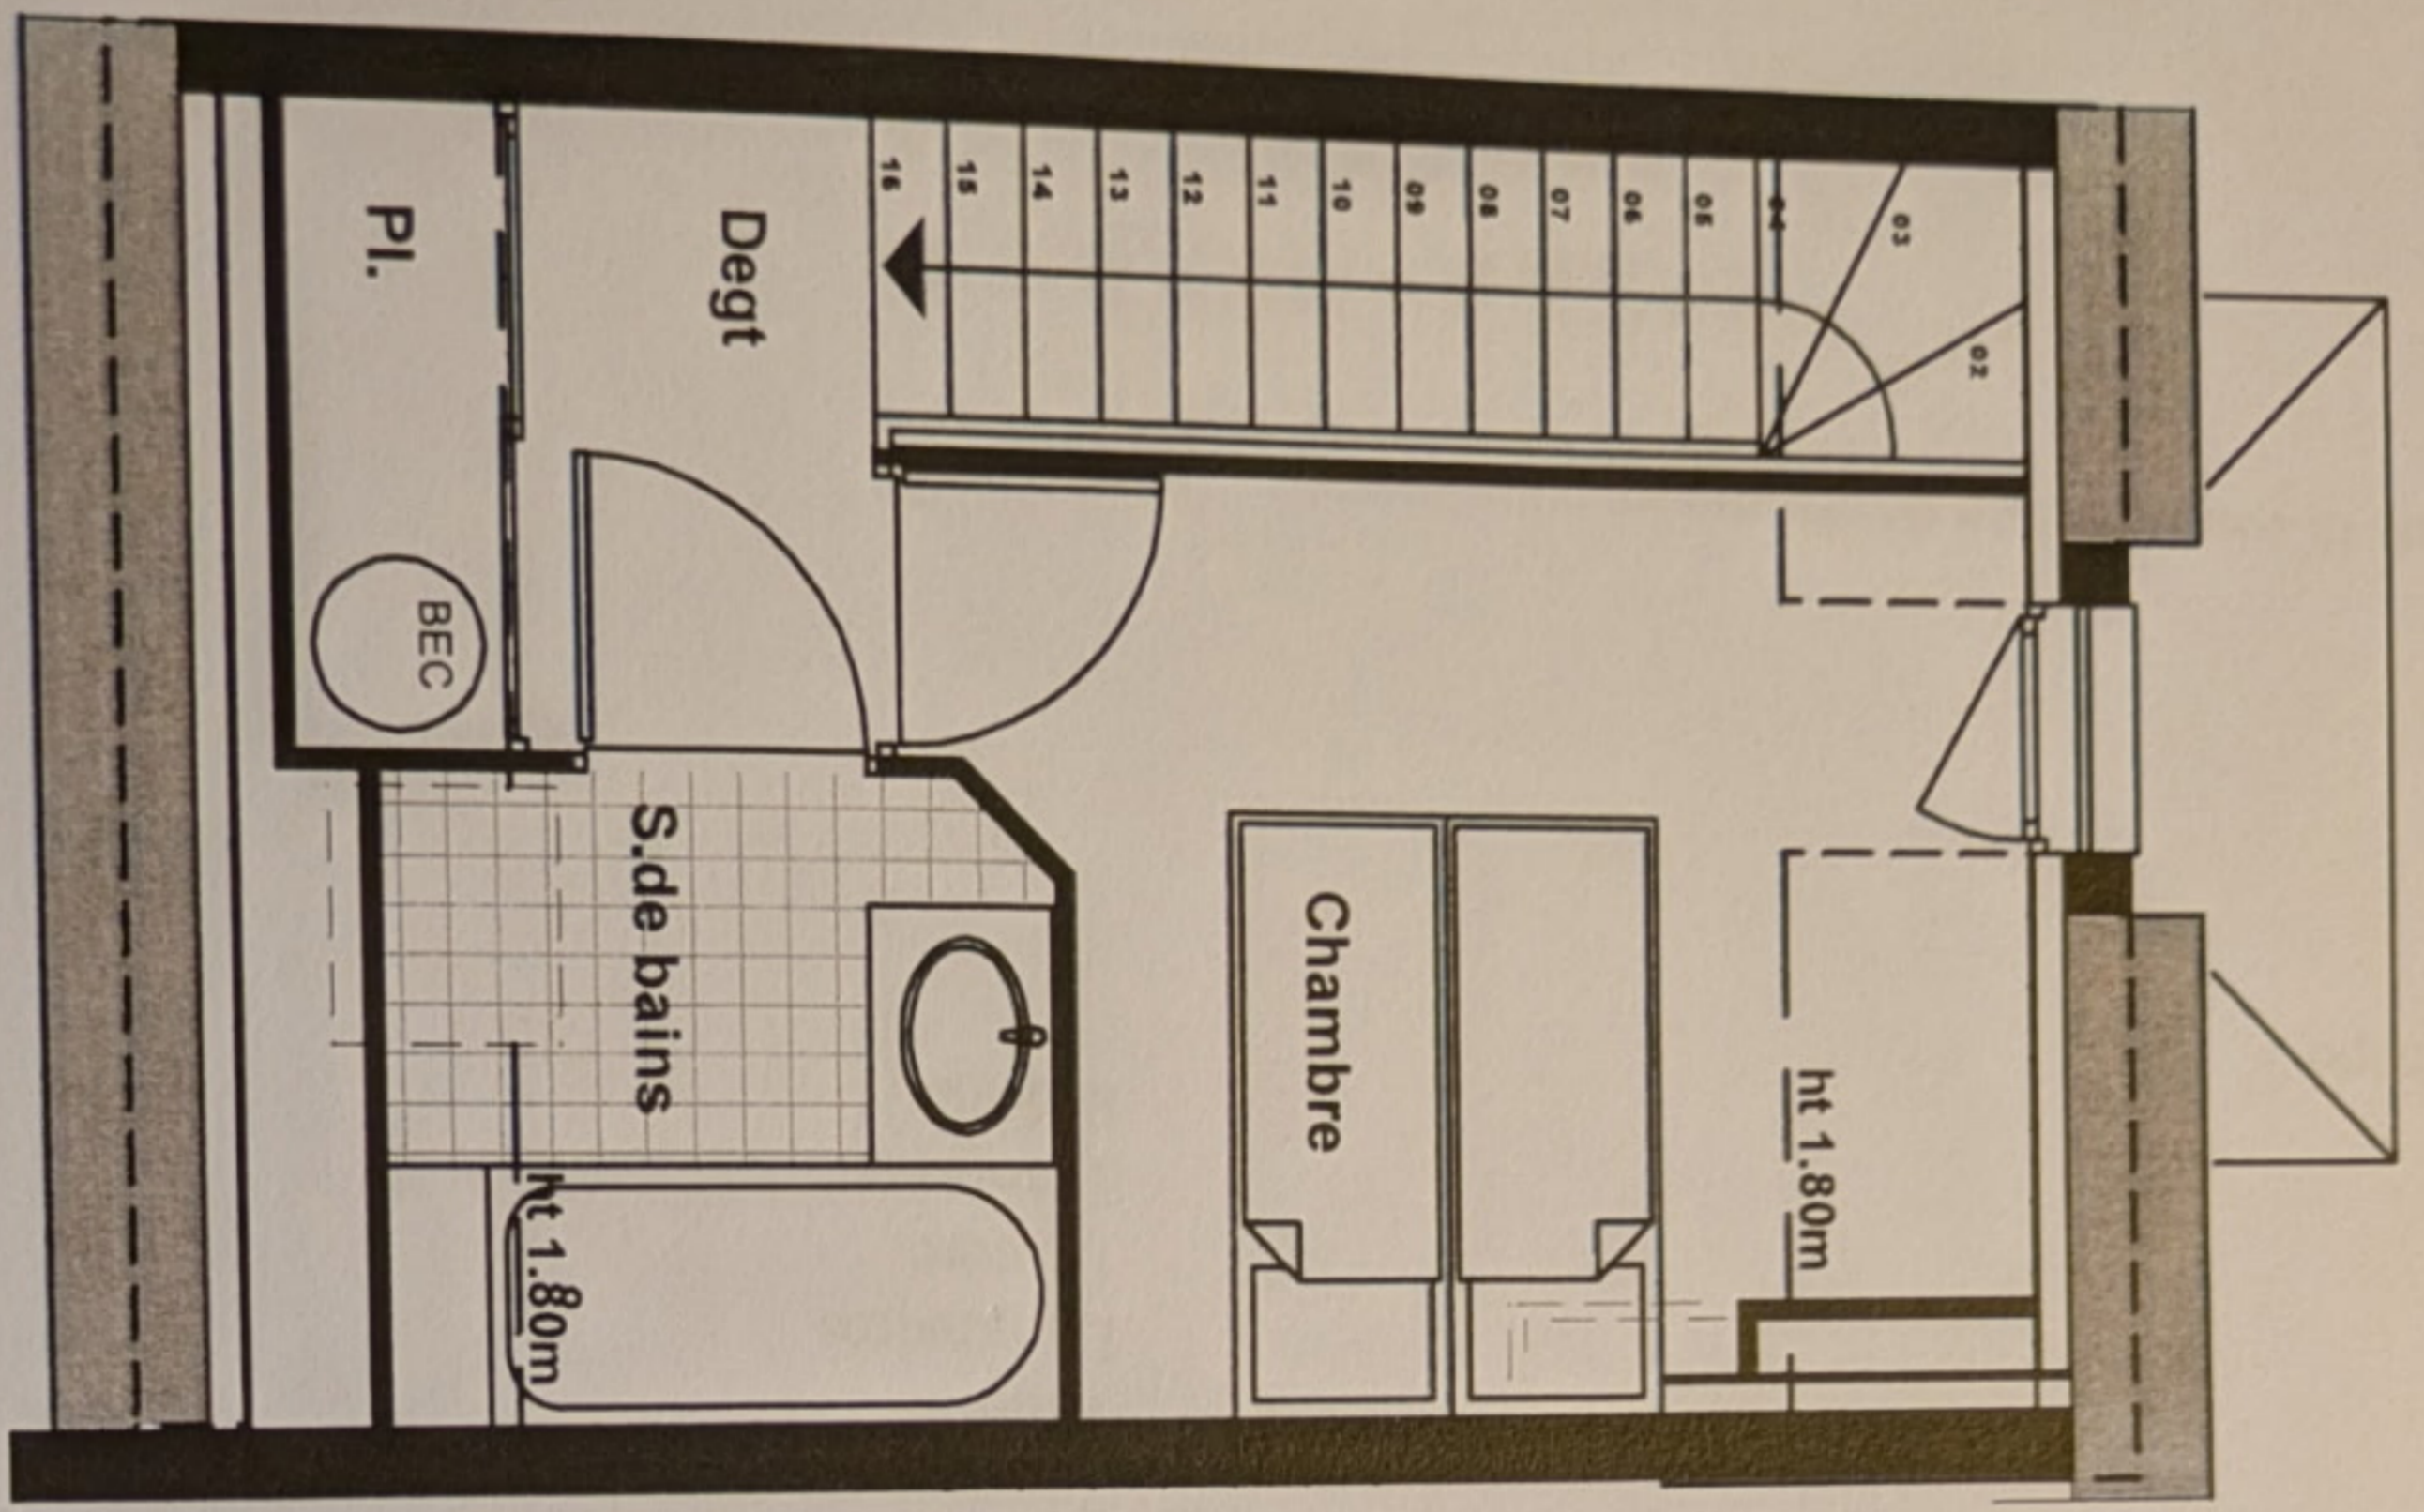

SARL LES MALOINIÈRES 29
91, Boulevard Michel Brant - 29490 GUIPAVAS

"Domaine des Mauriers"
Résidence de Tourisme Services
35400 SAINT MALO

Jersey

MAISON : C10
TYPE : 2 Pièces Duplex

Séjour + Kitchenette	18.40 m²	18.40 m²
Wc	1.40 m²	1.40 m²
REZ DE CHAUSSEE	19.80 m²	19.80 m²
Dégagement	2.15 m²	3.20 m²
Chambre	8.10 m²	9.70 m²
Salle de bains	3.35 m²	4.10 m²
ETAGE	13.60 m²	17.00 m²
TOTAL	33.40 m²	36.80 m²

Document non contractuel : Des modifications ultérieures ou des aménagements de détails nécessaires pour des raisons d'ordre technique pourront être apportés aux plans. Une différence maximale de 5% par rapport aux dimensions, et aux surfaces sera considérée comme acceptable.

SURFACES ANNEXES	
Terrasse	6.00 m²

ETAGE

[Handwritten signature]

Date : 25 Mars 2011