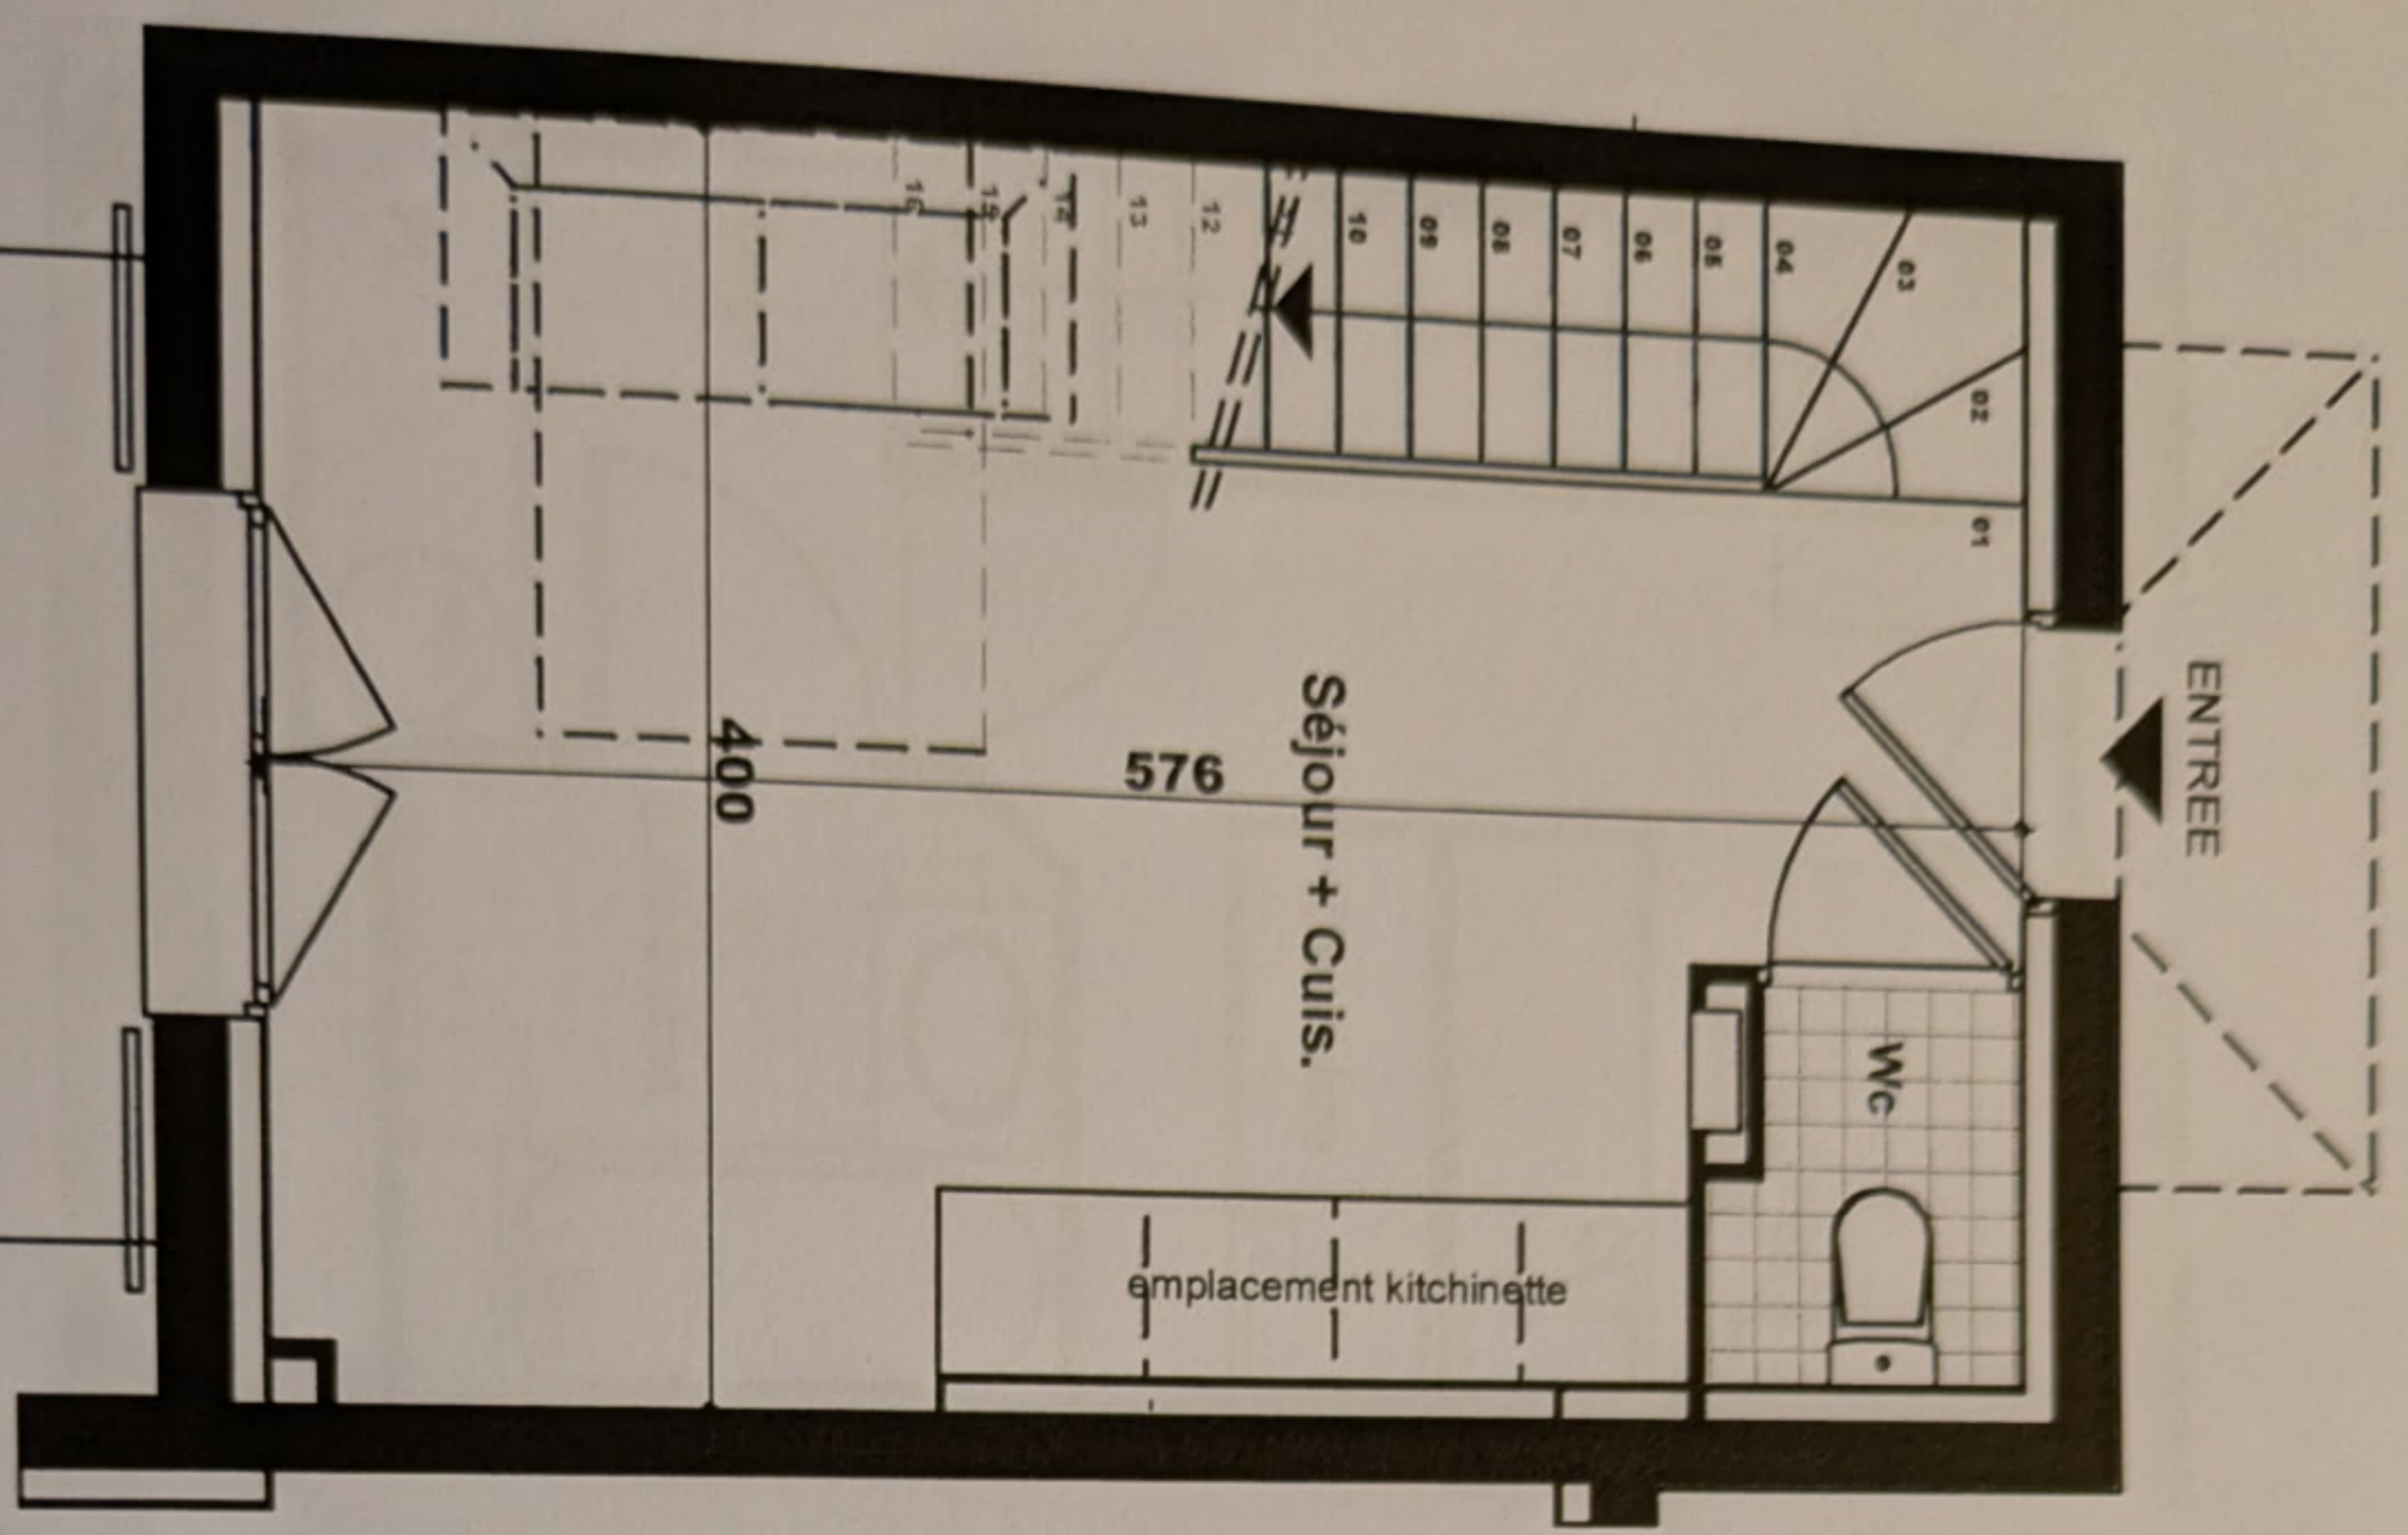

SARL LES MALOINES 29
91, Boulevard Michel Briant - 29490 GUIPAVAS

"Domaine des Mauriers"
Résidence de Tourisme Services
35400 SAINT MALO

Jersey

MAISON : C10
TYPE : 2 Pièces Duplex

Séjour + Kitchenette	18.40 m²	18.40 m²
Wc	1.40 m²	1.40 m²
REZ DE CHAUSSEE	19.80 m²	19.80 m²
Dégagement	2.15 m²	3.20 m²
Chambre	8.10 m²	9.70 m²
Salle de bains	3.35 m²	4.10 m²
ETAGE	13.60 m²	17.00 m²
TOTAL	33.40 m²	36.80 m²

Document non contractuel : Des modifications ultérieures ou des aménagements de détails nécessités pour des raisons d'ordre technique pourront être apportés aux plans. Une différence maximale de 5% par rapport aux dimensions, et aux surfaces sera considérée comme acceptable.

SURFACES ANNEXES	
Terrasse	6.00 m²

REZ DE CHAUSSEE