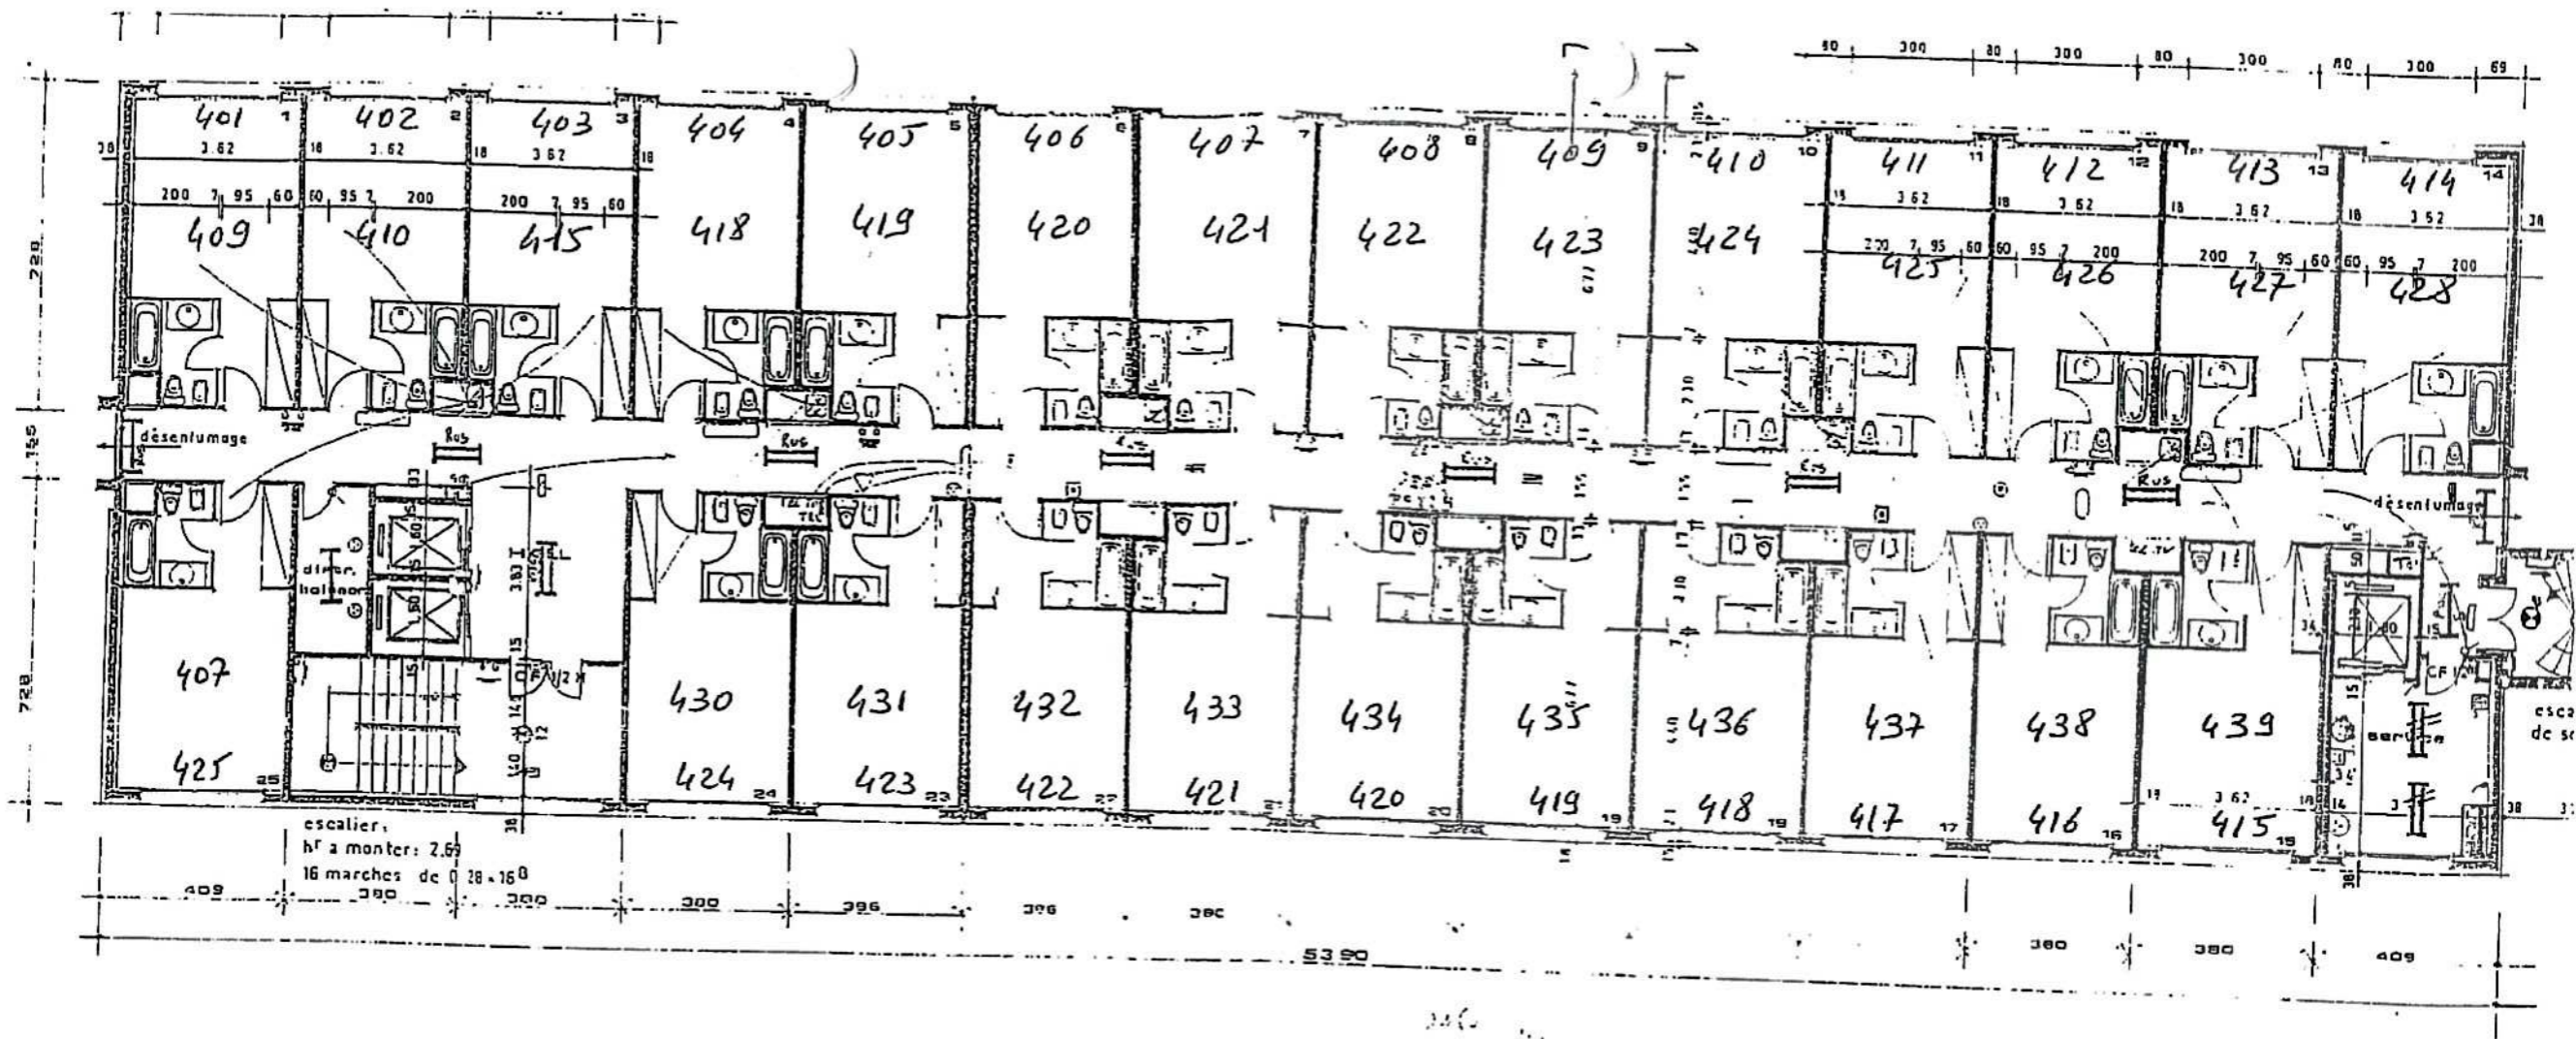

# Résidence Hôtelière

Ferney-voltaire

Studio Lot n° 409 - 4° Etage

Surface habitable 24.00 m<sup>2</sup>

Exposition SUD

LOCALISATION

4<sup>ème</sup> étage

Numéros Signalisation Actuelle  
 Numéros Plans de Vente