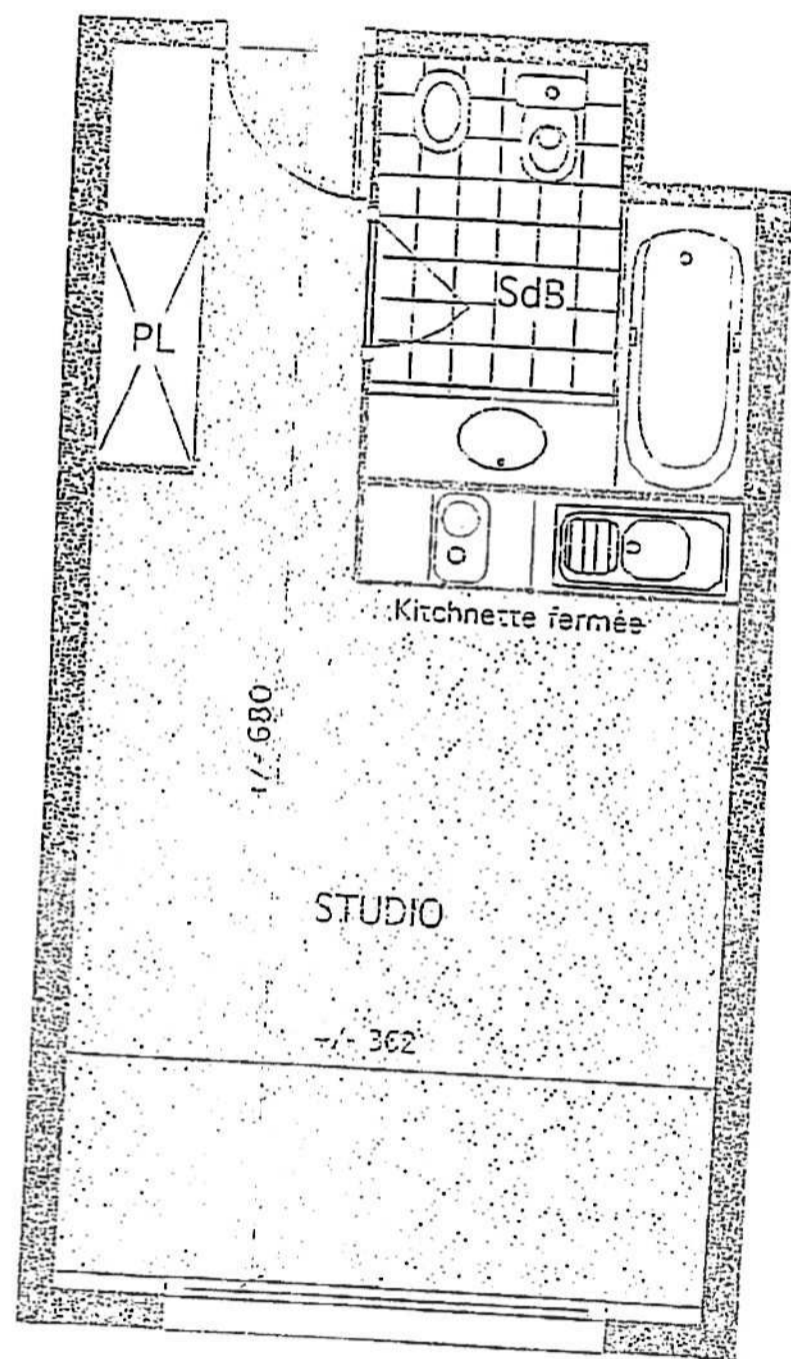

# Résidence Hôtelière

Ferney-voltaire

Studio Lot n° 409 - 4° Etage

Surface habitable 24.00 m<sup>2</sup>

Exposition SUD

LOCALISATION

4<sup>ème</sup> étage

Numéros Signalisation Actuelle  
 Numéros Plans de Vente