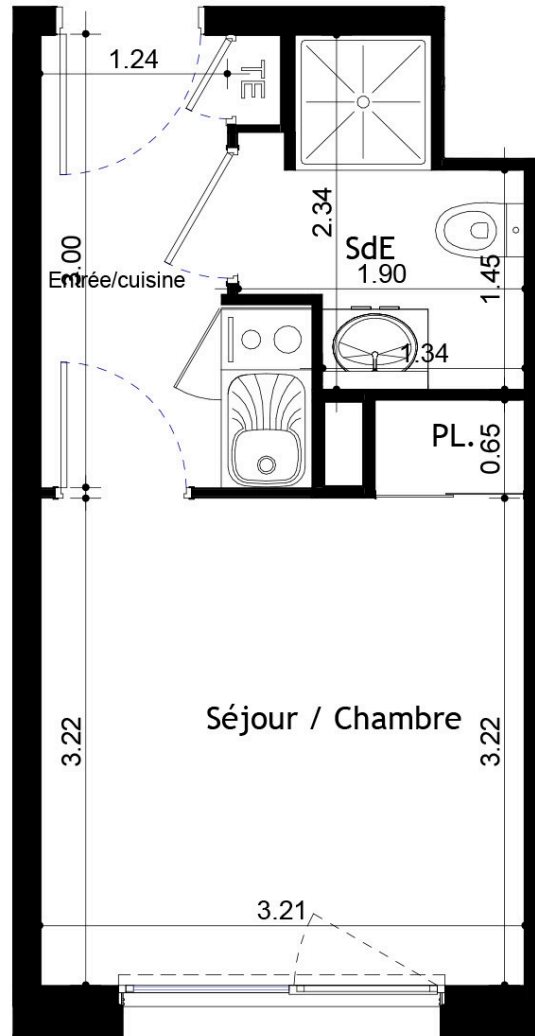

LES ETUDINES COLBERT
15 Rue Jean Baptiste Colbert
14000 Caen

ETAGE 2 T1 Lgt 213

Séjour / Chambre	10.34 m ²
Entrée/Cuisine	4.40 m ²
SdE	3.27 m ²
PL.	0.59 m ²
TOTAL Surfaces Habitables	18.60 m²

Indice 0 : 13.03.2018

Des modifications mineures ou des aménagements de détails nécessaires pour des traisons d'ordre technique ou administratif pourront être apportés aux plans. les cotes et surfaces indiquées pourront varier légèrement en fonction des impératifs de construction. Une différence de 3% par rapports aux dimensions et surfaces indiquées sra considérée comme acceptable