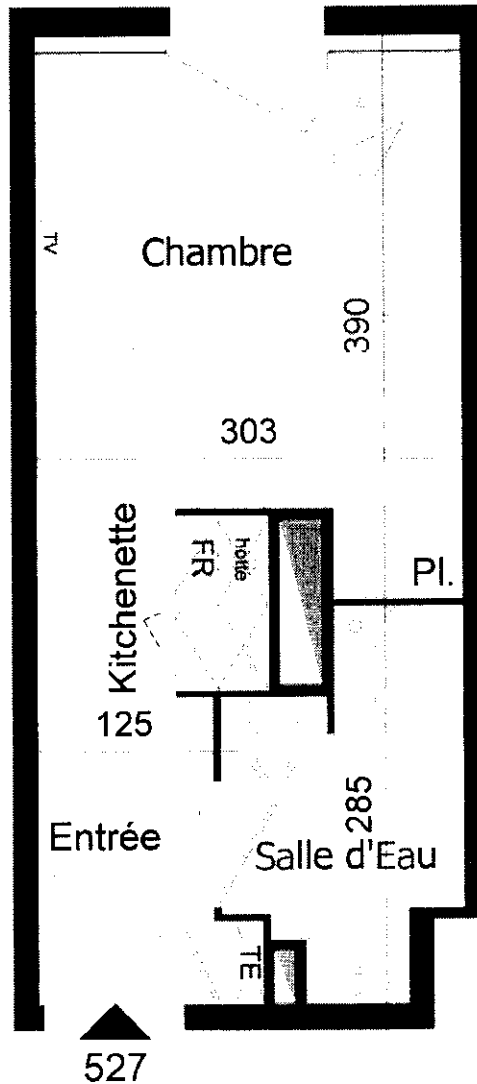

ALL SUITES STUDY PESSAC

ALL SUITES STUDY	
Niveau R+5	
1 pièce - N° 527	

Surfaces Habitables	
Entrée+Chambre+Kitchenette	15.50
Salle d'eau + WC	4.00
Total Habitable	19.50

RT2012