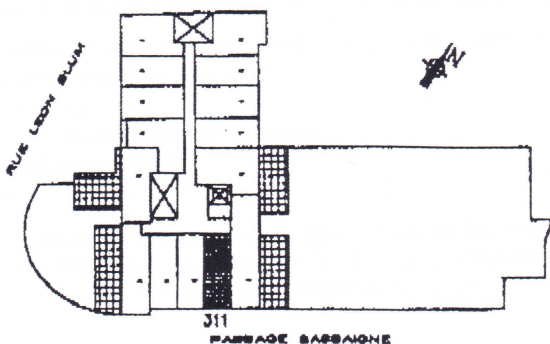

LES ESTUDINES DE NORMANDIE

76 300 SOTTEVILLE LES ROUEN

RÉSIDE ÉTUDES

42, avenue George-V - 75008 PARIS

Tél. 01 53 23 44 00 - Fax 01 53 23 44 01

R.C.S. Paris B 360 902 102

Steward

Steward

Studio N° : 311

Entrée	1.88 m2
Séjour	13.39
Pl.	0.55
Salle de bains	2.63

TOTAL Surf. habitable 18.45 m2