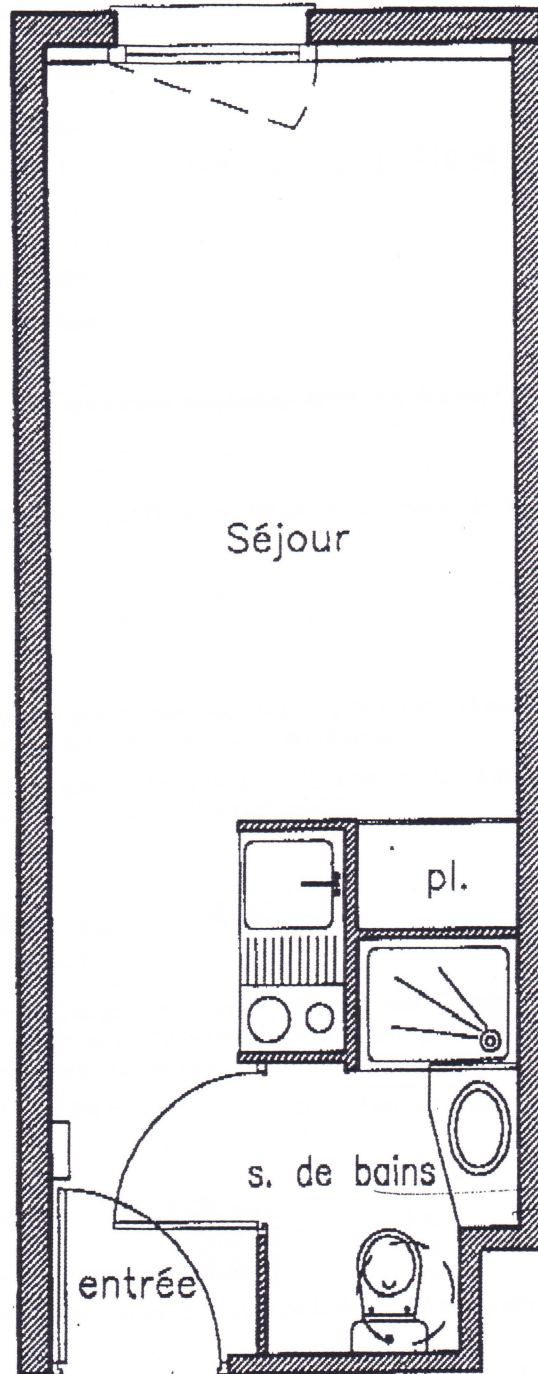

LES ESTUDINES DE NORMANDIE

76 300 SOTTEVILLE LES ROUEN

RÉSIDE ÉTUDES

42, avenue George-V - 75008 PARIS

Tél. 01 53 23 44 00 - Fax 01 53 23 44 01

R.C.S. Paris B 360 902 102

Steward

Steward