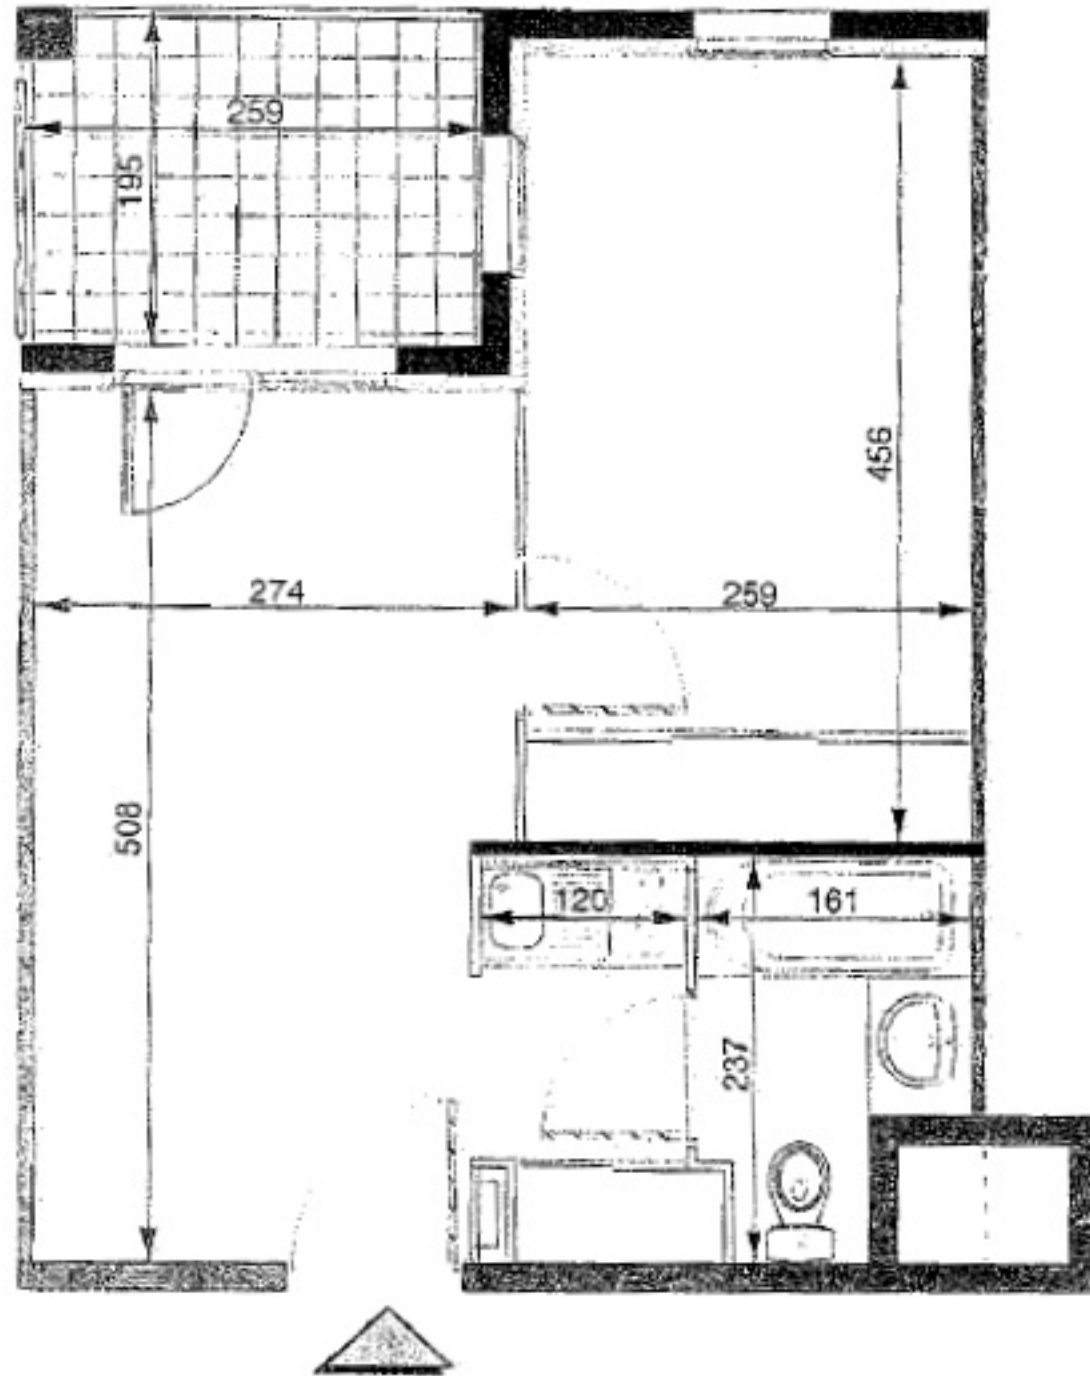

RÉSIDENCE DU GRAND VALLAT

Parc de la Duranne - Aix-en-Provence

ETAGE 2	205
T2	

Etage	T2
-------	----

Séjour	13.30 m ²
Kitchenette	2.10 m ²
Chambre	11.80 m ²
Bains	3.80 m ²

Surface Totale	31.00 M²
----------------	----------------------------

Loggia	4.90 m ²
Stationnement en sous-sol	N° 08