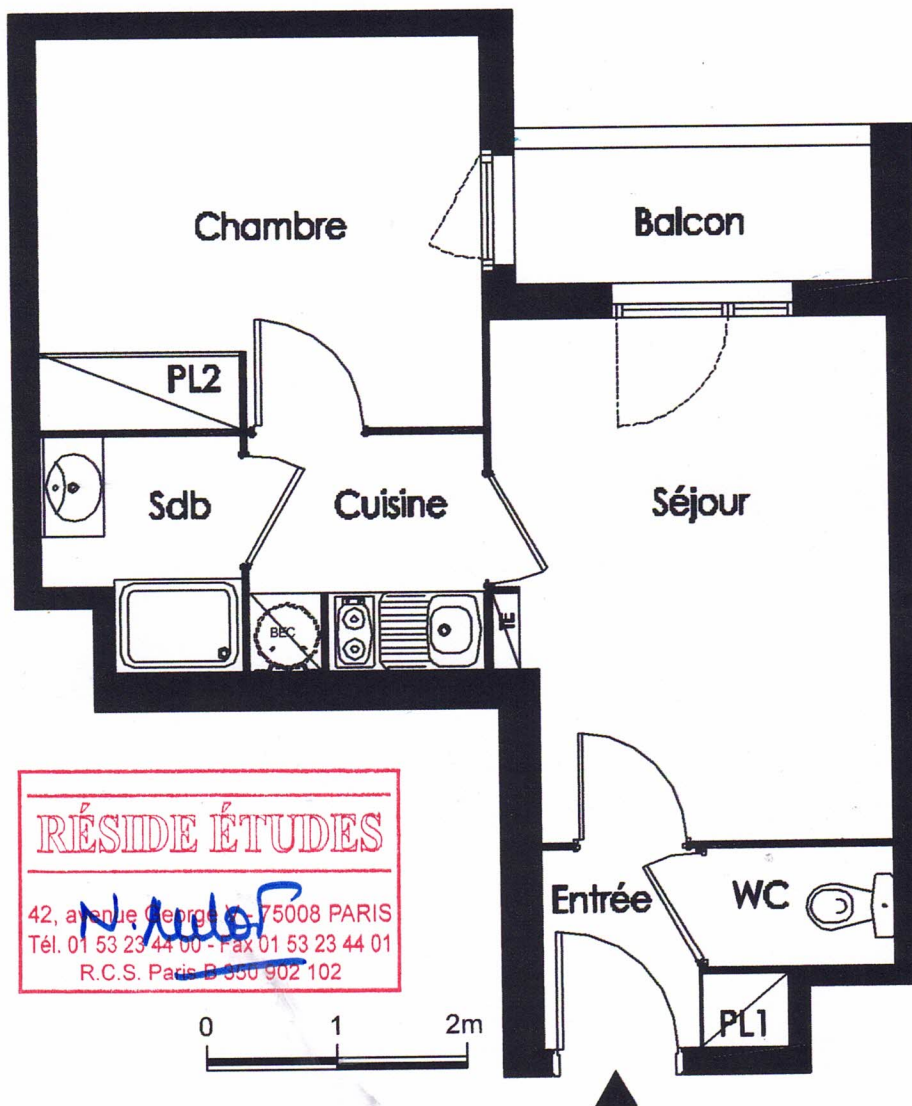

LES ESTUDINES LA CATHEDRALE

AVENUE FRANÇOIS MITTERRAND
91000 EVRY

RÉSIDE ÉTUDES
42, avenue Georges L... 75008 PARIS
Tél. 01 53 23 44 00 - Fax 01 53 23 44 01
R.C.S. Paris B 350 902 102

2 PIECES : 201-301-401-501	
ENTREE	1,86 m ²
PLACARD 1	0,39 m ²
SEJOUR	11,75 m ²
CHAMBRE	9,31 m ²
PLACARD 2	0,92 m ²
CUISINE	3,24 m ²
SALLE DE BAIN	2,41 m ²
WC	1,33 m ²
SURFACE HABITABLE	31,21 m²
BALCON	2,84 m ²
SURFACE TOTAL	34,05 m²

Des modifications sont susceptibles d'être apportées à ce plan en fonction des nécessités techniques de la réalisation, tant en ce qui concerne les dimensions libres que l'équipement. Les surfaces indiquées sont approximatives. Les relombées, les faux-plafonds, ainsi que l'emplacement des équipements sont figurés à titre indicatif.