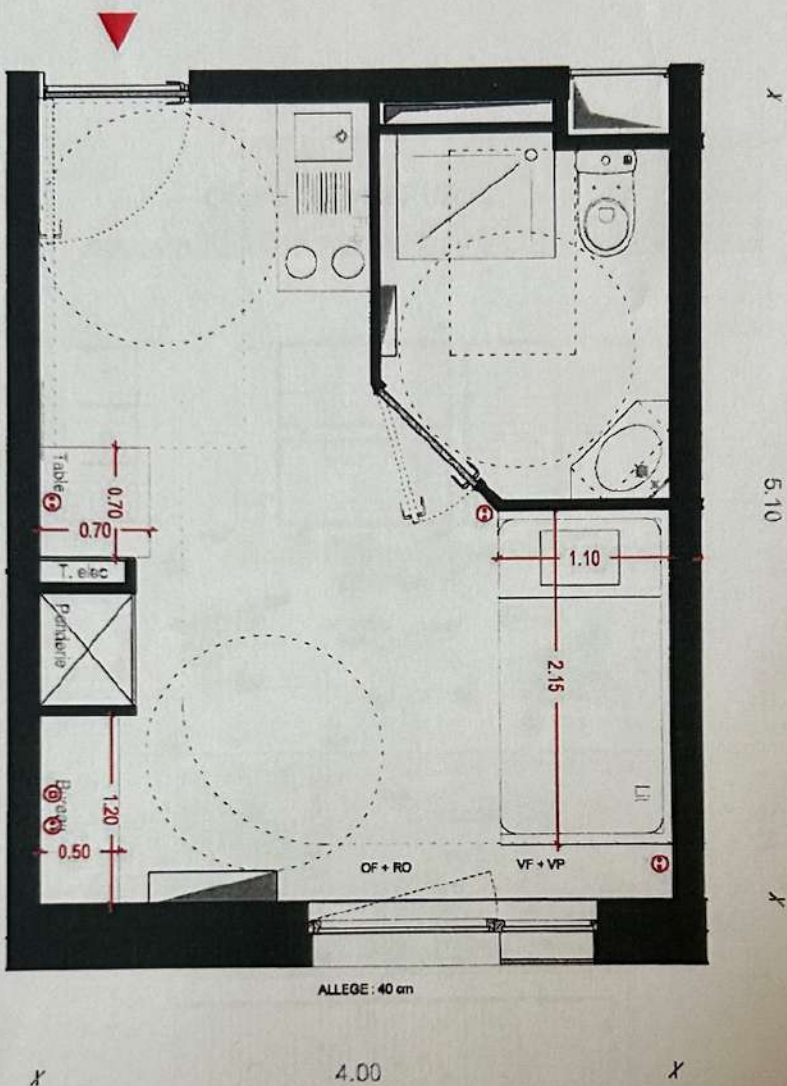

BASSINS A FLOTS - RESIDENCE ETUDIANTE

Quali Hubert PROM 33000 BORDEAUX

TYPLOGIE	T1
NIVEAU	R+4
NUMERO DU LOT	O-4-02

LEGENDE :
 OF : Fenêtre ouvrant à la française
 PF : Porte fenêtre
 VF : Vitrage fixe

RO : Rideau occultant
 VR : Votex occultant
 VP : Vitrage peint

PC : Placard
 R.C.S :

ECHELLE GRAPHIQUE :

SURFACES HABITABLES (m²)

ENTREE / CUISINE	4.70 m²
SALLE DE BAIN	3.95 m²
SEJOUR / CHAMBRE	10.95 m²
TOTAL SURFACE HABITABLE	19.60 m²

SURFACES EXTERIEURES (m²)

BALCON	
TOTAL SURFACE EXTERIEURE	

NOTA : Des modifications sont susceptibles d'être apportées à ce plan de l'habitat sans préavis. Les dimensions sont données à titre indicatif. Les surfaces habitables sont celles qui sont indiquées sur le plan de l'habitat. Les surfaces extérieures sont celles qui sont indiquées sur le plan de l'habitat. Les surfaces extérieures sont celles qui sont indiquées sur le plan de l'habitat.