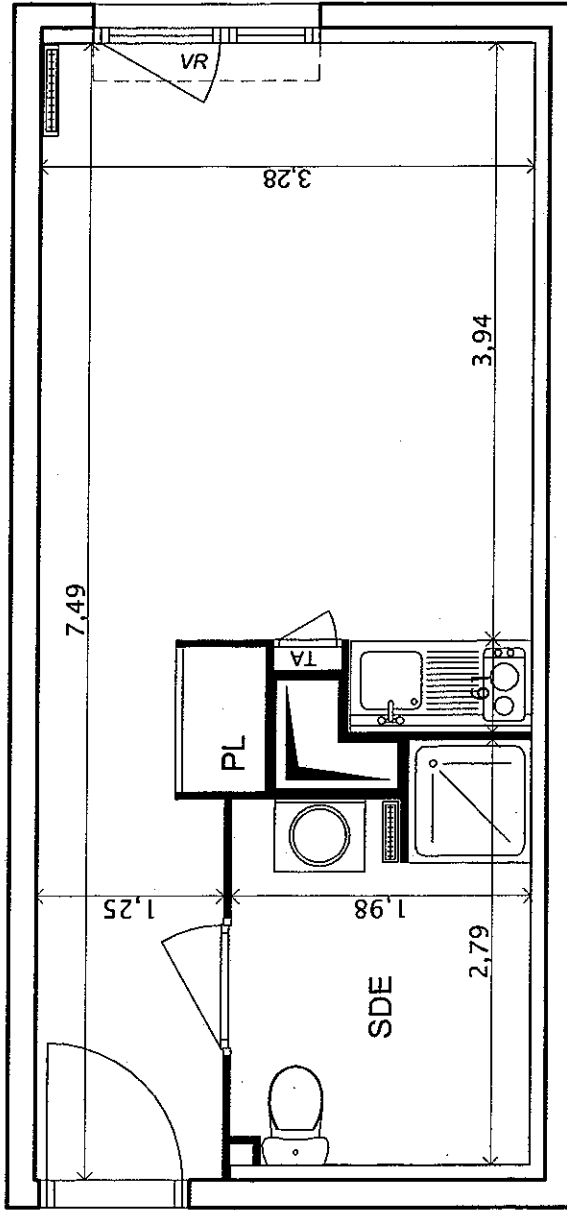

PROMOTION LOGEMENTS

LES LAUREADES DE CACHAN

Rue Marcel Bonnet, CACHAN

LOGEMENT ETUDIANT

LOT: 111

2ème étage

SURFACES

SEJOUR (avec placard)	18,32m ²
SALLE D'EAU	5,01m ²
SURFACE TOTALE	23,33m²

Plan établi le 12 novembre 2009
pour Icade Promotion Logement

TA: Tableau d'abonné

Des modifications sont susceptibles d'être apportées à ce plan en fonction des contraintes techniques ou réglementaires de la réalisation, tant en ce qui concerne les dimensions libres que l'équipement. Les retombées, faux plafonds, soffites ainsi que l'emplacement des équipements sont figurés à titre indicatif.