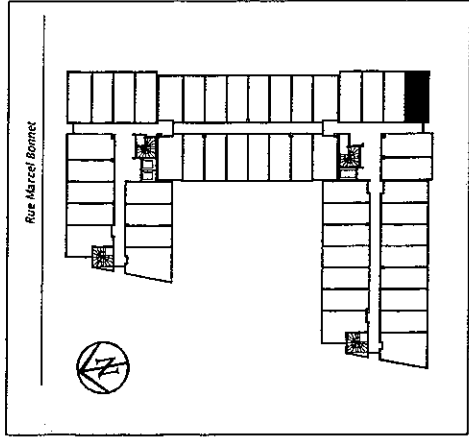

PROMOTION LOGEMENTS

LES LAUREADES DE CACHAN

Rue Marcel Bonnet, CACHAN

LOGEMENT ETUDIANT

LOT: 111

2ème étage

SURFACES

SEJOUR (avec placard)	18,32m ²
SALLE D'EAU	5,01m ²
SURFACE TOTALE	23,33m²

Plan établi le 12 novembre 2009
pour Icade Promotion Logement

TA: Tableau d'abonné

Des modifications sont susceptibles d'être apportées à ce plan en fonction des contraintes techniques ou réglementaires de la réalisation, tant en ce qui concerne les dimensions libres que l'équipement. Les retombées, faux plafonds, soffites ainsi que l'emplacement des équipements sont figurés à titre indicatif.