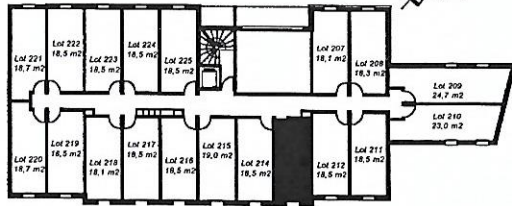

# Le Lauréat

à Douai

Bouygues  
Immobilier **B**

Lot  
213

Batiment **B** Etage **1** Type **St**

## Localisation

Chambre 10,5 m<sup>2</sup>

Sdb 3,7 m<sup>2</sup>

Hall 3,9 m<sup>2</sup>

Surface habitable 18,1 m<sup>2</sup>