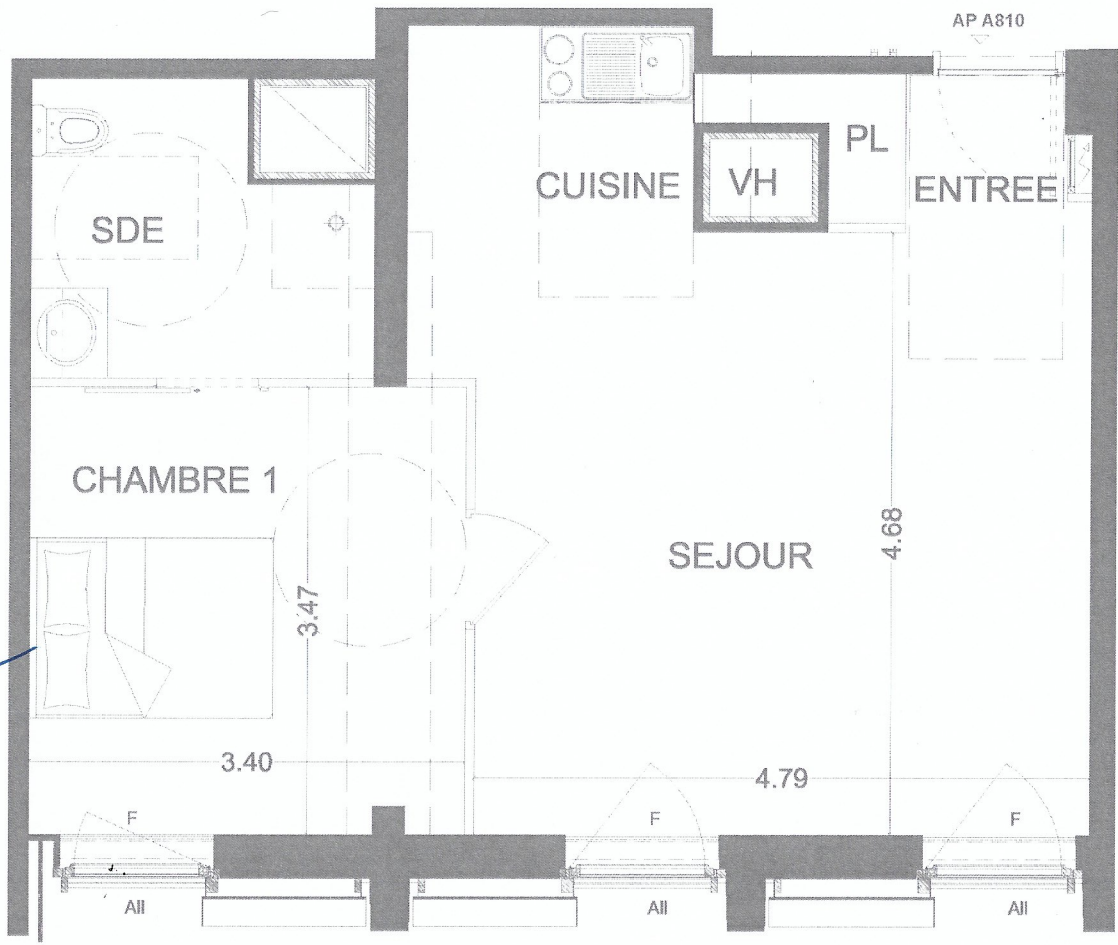

Résidence Etudiante
Le Palatino
 Paris (75)

08/08/2014
 C. Aumont

SUITES HOME PARIS **open**
 117 avenue de Chilly

2 PIECES

8/8 2014
 M. Aumont

BATIMENT A - 2 PIECES
 appartement A810 - 8ème étage

ENTREE/SEJOUR/CUISINE	29.27 m ²
SALLE D'EAU	5.40 m ²
CHAMBRE 1	11.76 m ²

SURFACE TOTALE HABITABLE 46.43 m²

LEGENDE

	Tableau d'abonné	All	Allège
	Fenêtre	PL	Placard

ECHELLE	DATE
	10 JUILLET 2012