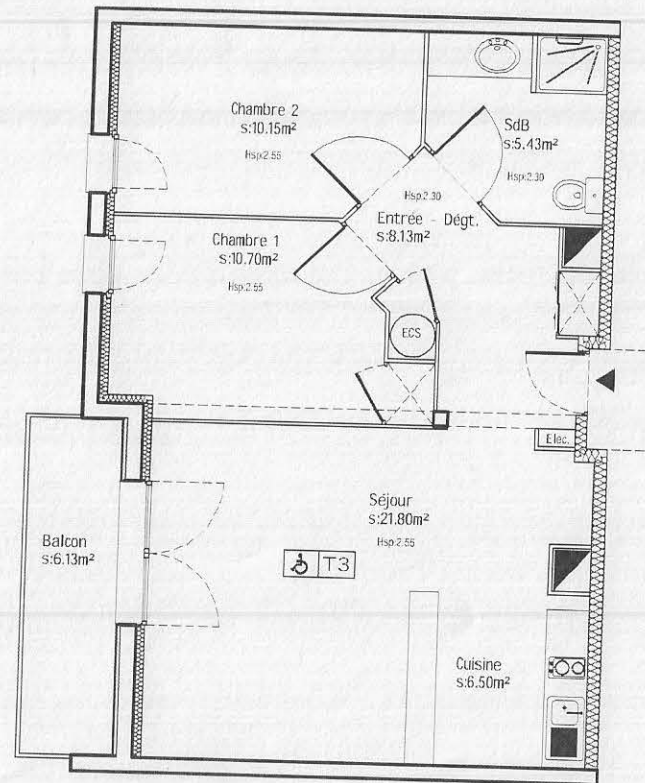

AEGIDE

LE JARDIN DES LYS

Alençon

Avenue Jean Mantelet - 61000 Alençon

NIVEAU RDC

LOGEMENT n°A003	Type T3 Hand.
Entrée	8.13
Séjour	21.80
Cuisine	6.50
Chambre 1	10.70
Chambre 2	10.15
SdB	5.43
Total Surf. Habitable	62.71
Balcon	6.13

Juillet 2007

Les surfaces portées sur le présent plan sont susceptibles de variations en fonction d'impératifs administratifs ou techniques.