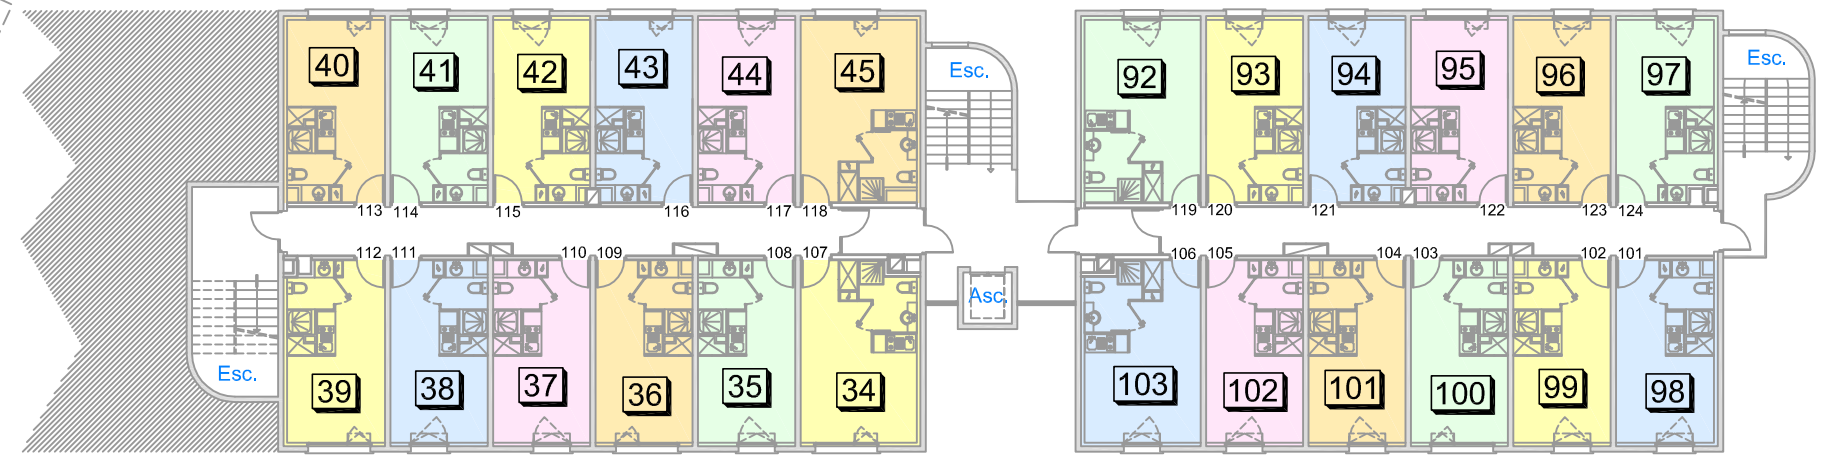

BATIMENT B

BATIMENT C

Dossier n° 24706 | Echelle : 1 / 250 | Date : 21/06/2016

**CABINET SIRAGUSA**
GEOMETRES EXPERTS
Parc Club du Millénaire - Bât. 4
1025, Rue Henri Becquerel
34000 MONTPELLIER
Tél : 04.99.136.136
Fax : 04.99.136.137
Email : geometre@siragusa.fr

RESIDENCE " KAMPUS 30 "
VILLE DE NIMES - Impasse Levrault
Cadastre Section KT n°424

NIVEAU R+1 (Bât. B-C)